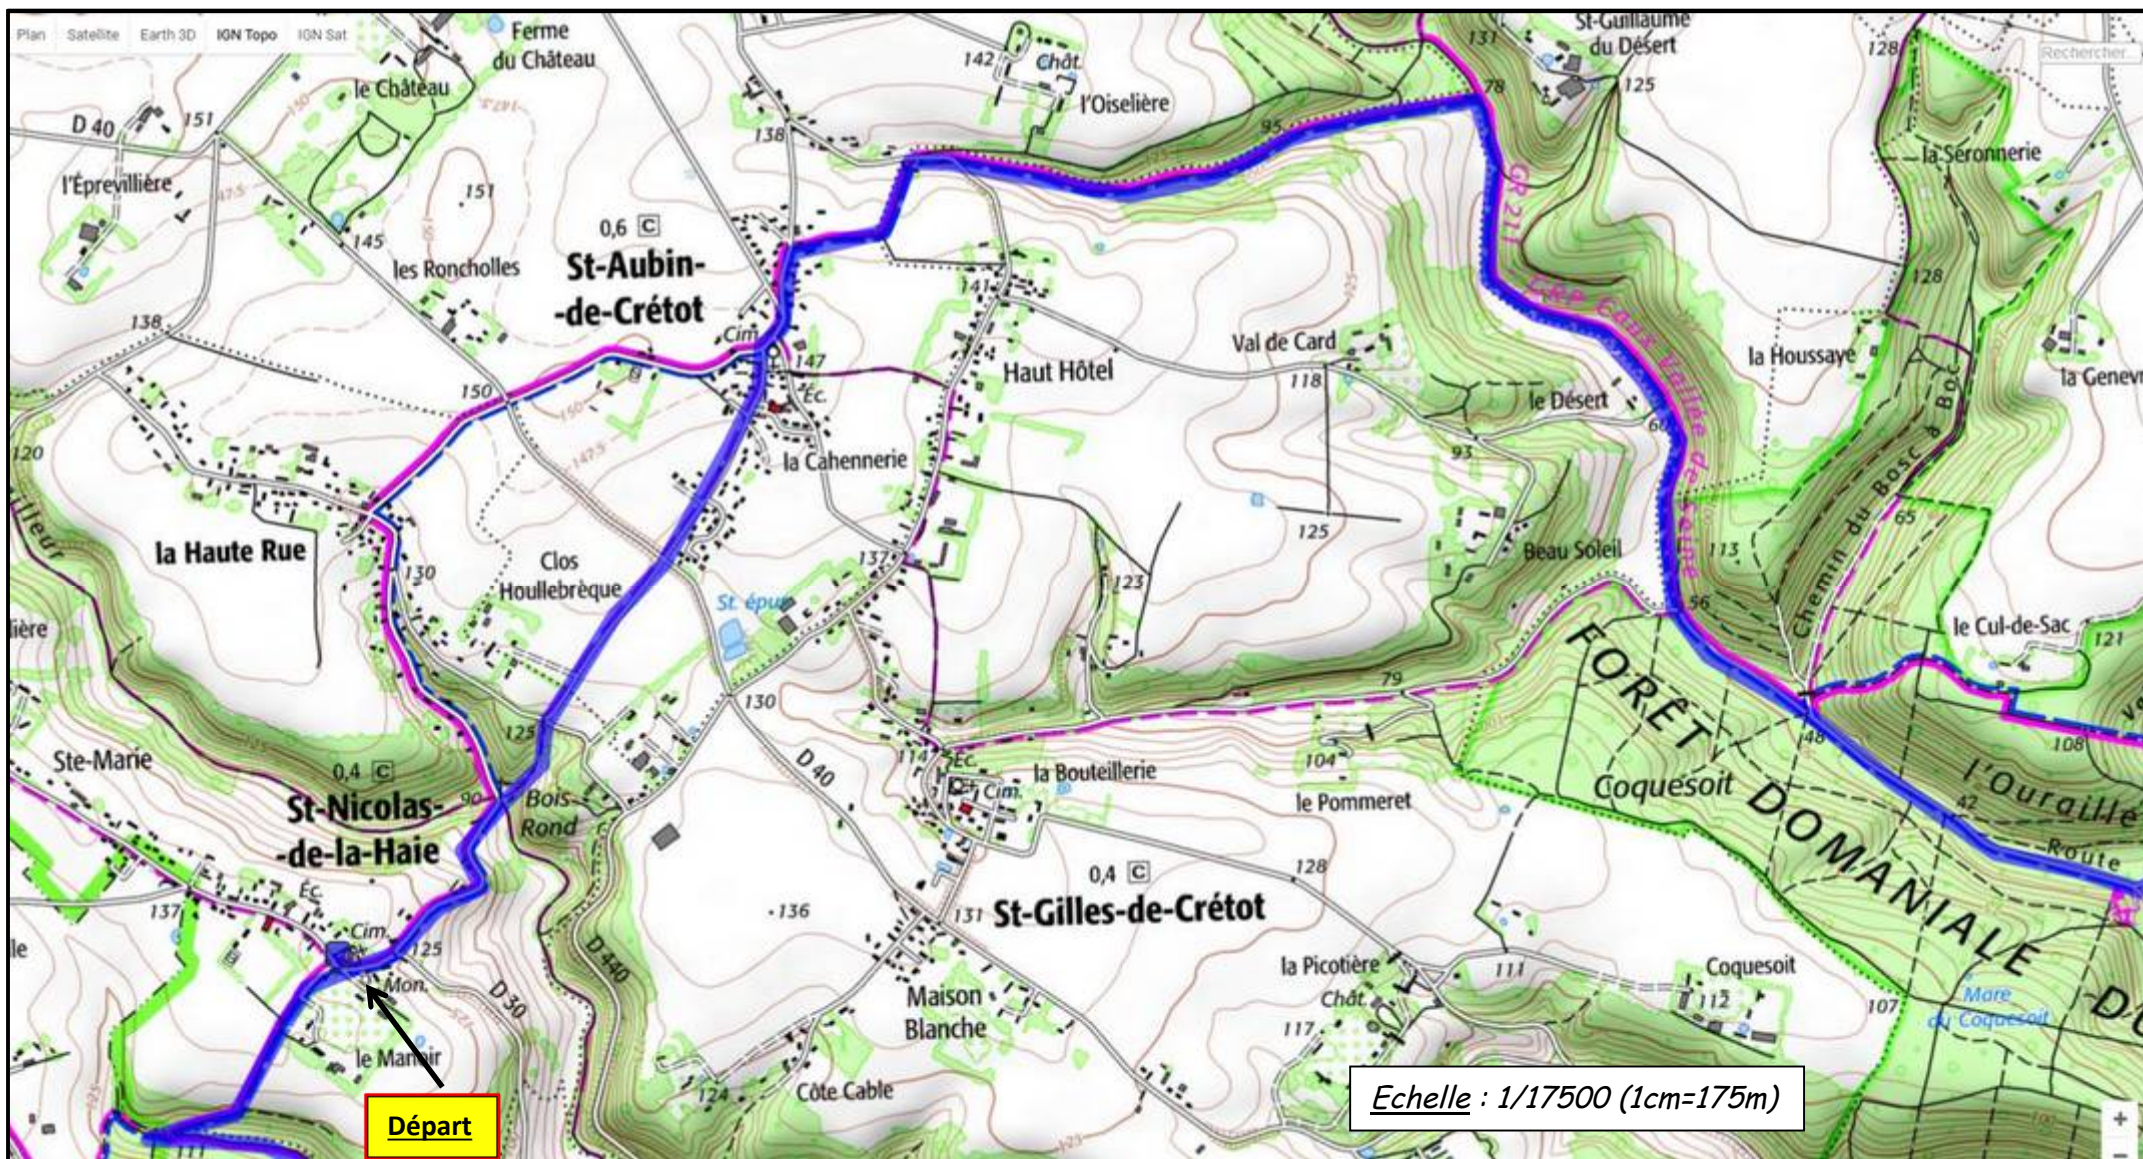

# Saint Nicolas de la Haye – Le Gué (25kms)

Départ: Pace de l'Eglise – 76490 Saint Nicolas de la Haye

*Sens Horaire conseillé*

## Saint Nicolas de la Haye – Le Gué (25kms)