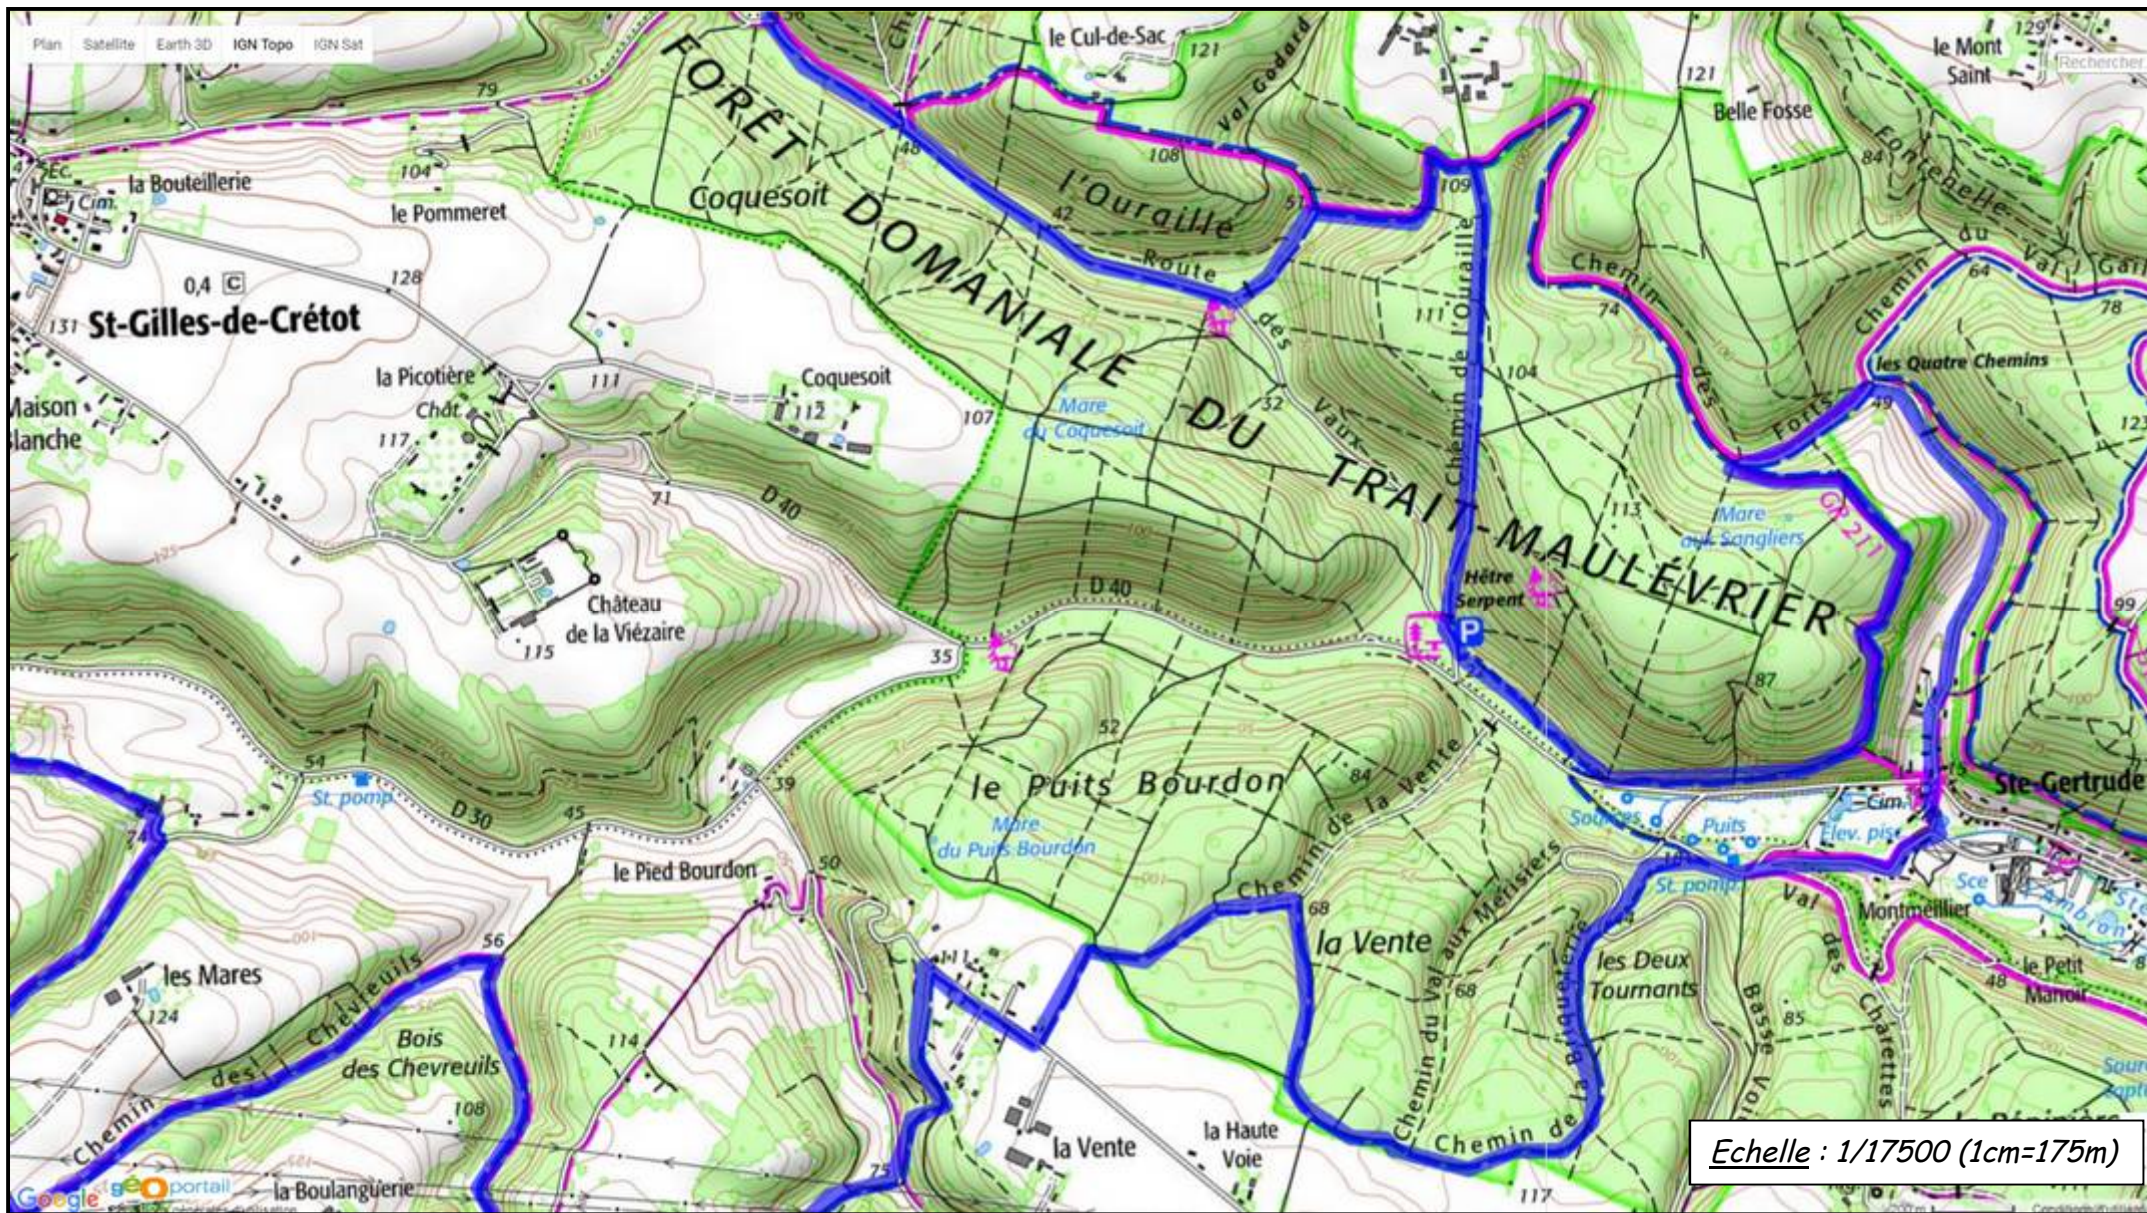

# Saint Nicolas de la Haye – Le Gué (25kms)

Départ: Pace de l'Eglise – 76490 Saint Nicolas de la Haye

*Sens Horaire conseillé*

## Saint Nicolas de la Haye – Le Gué (25kms)