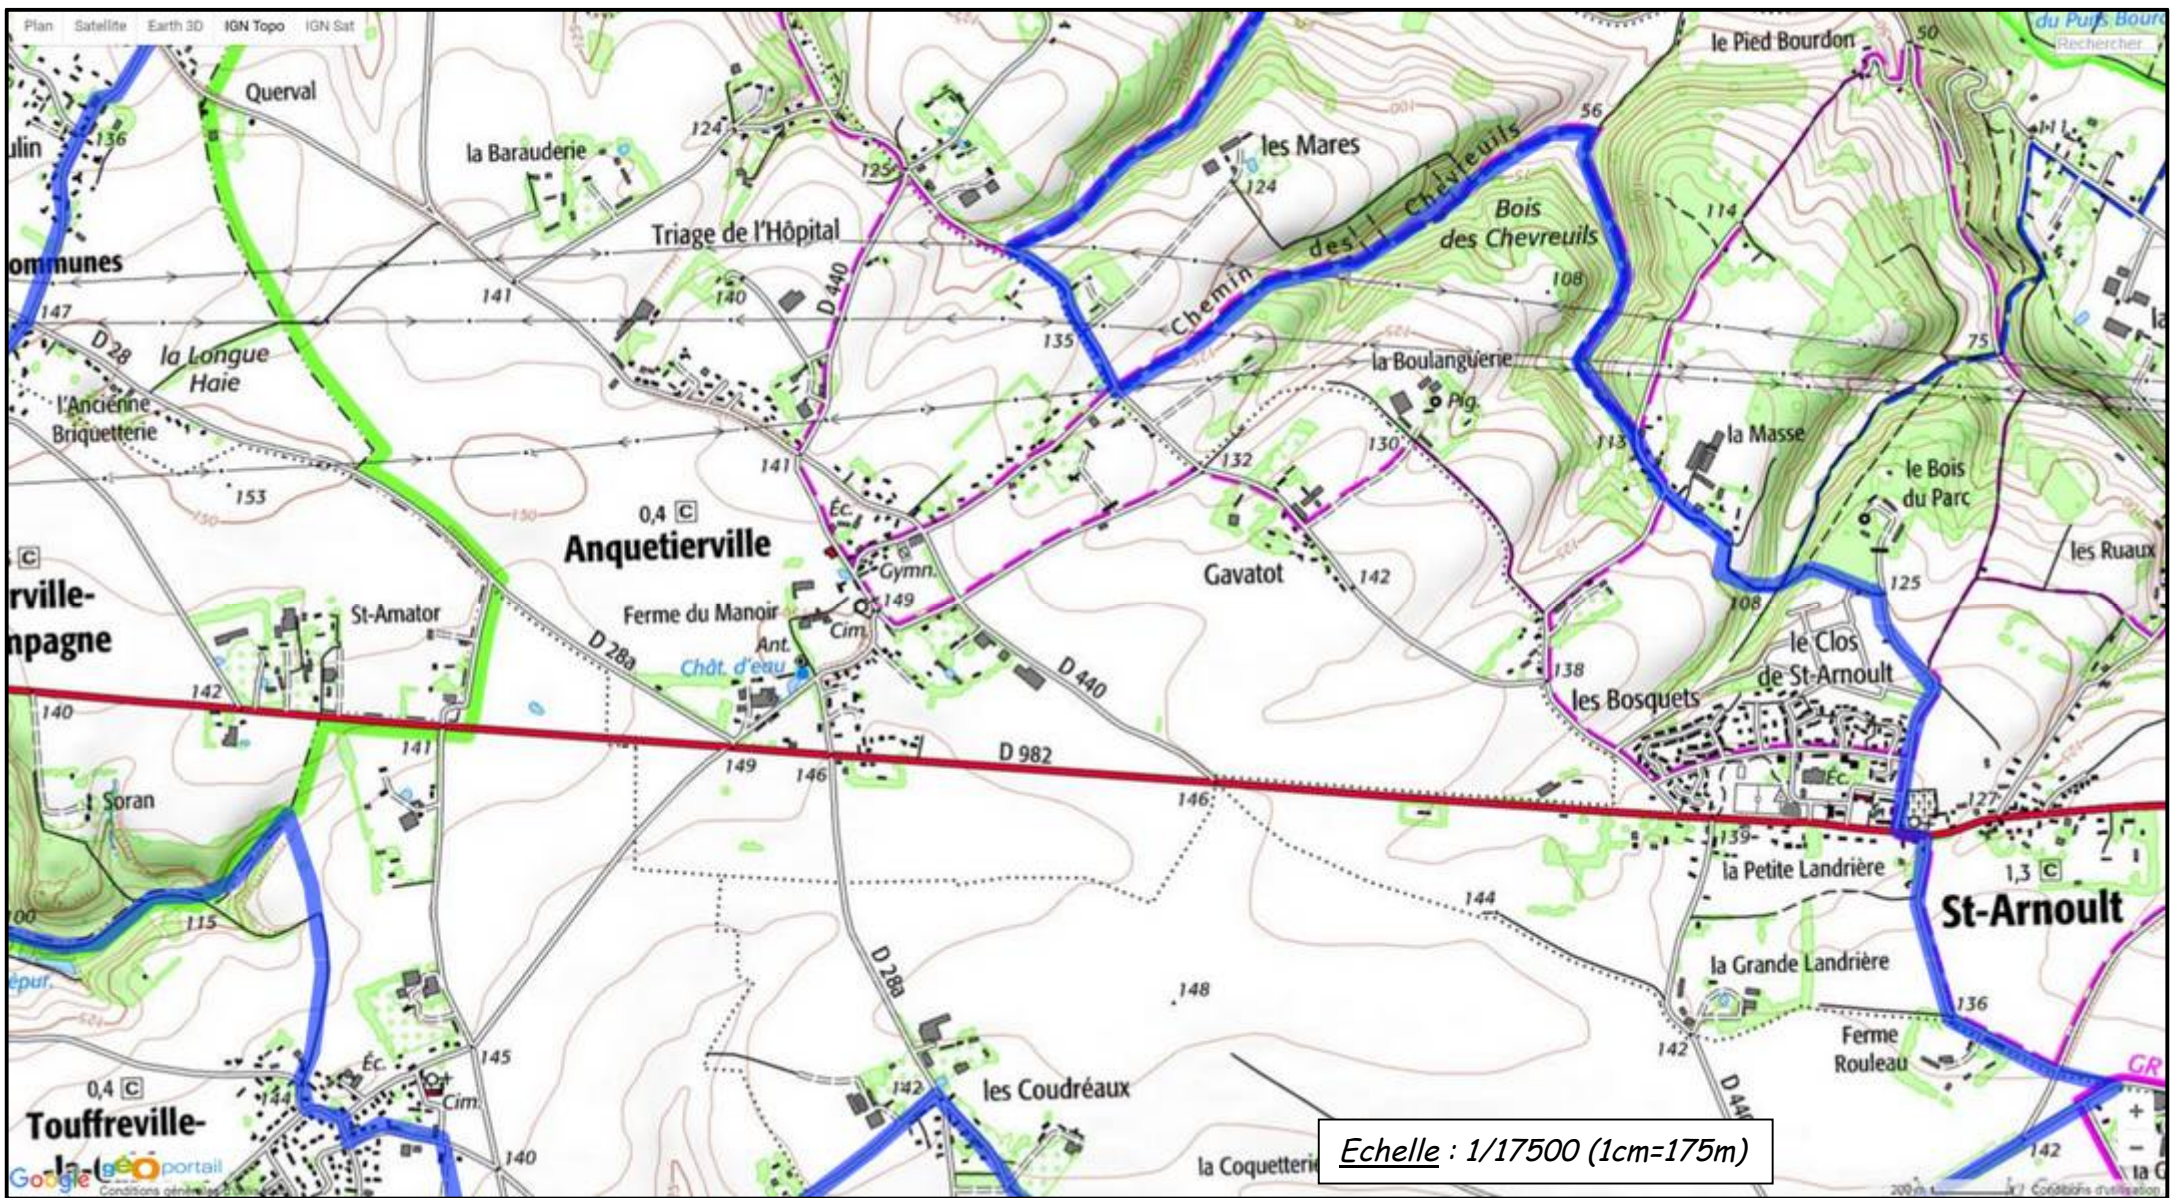

## Entre Villequier et La Frénaye (30 ou 36Kms)

2 Départs possibles : Triquerville (place de l'église) ou Saint Nicolas de la Haye (Place de l'église)

Sens Anti Horaire conseillé

## Entre Villequier et La Frénaye (30 ou 36Kms)