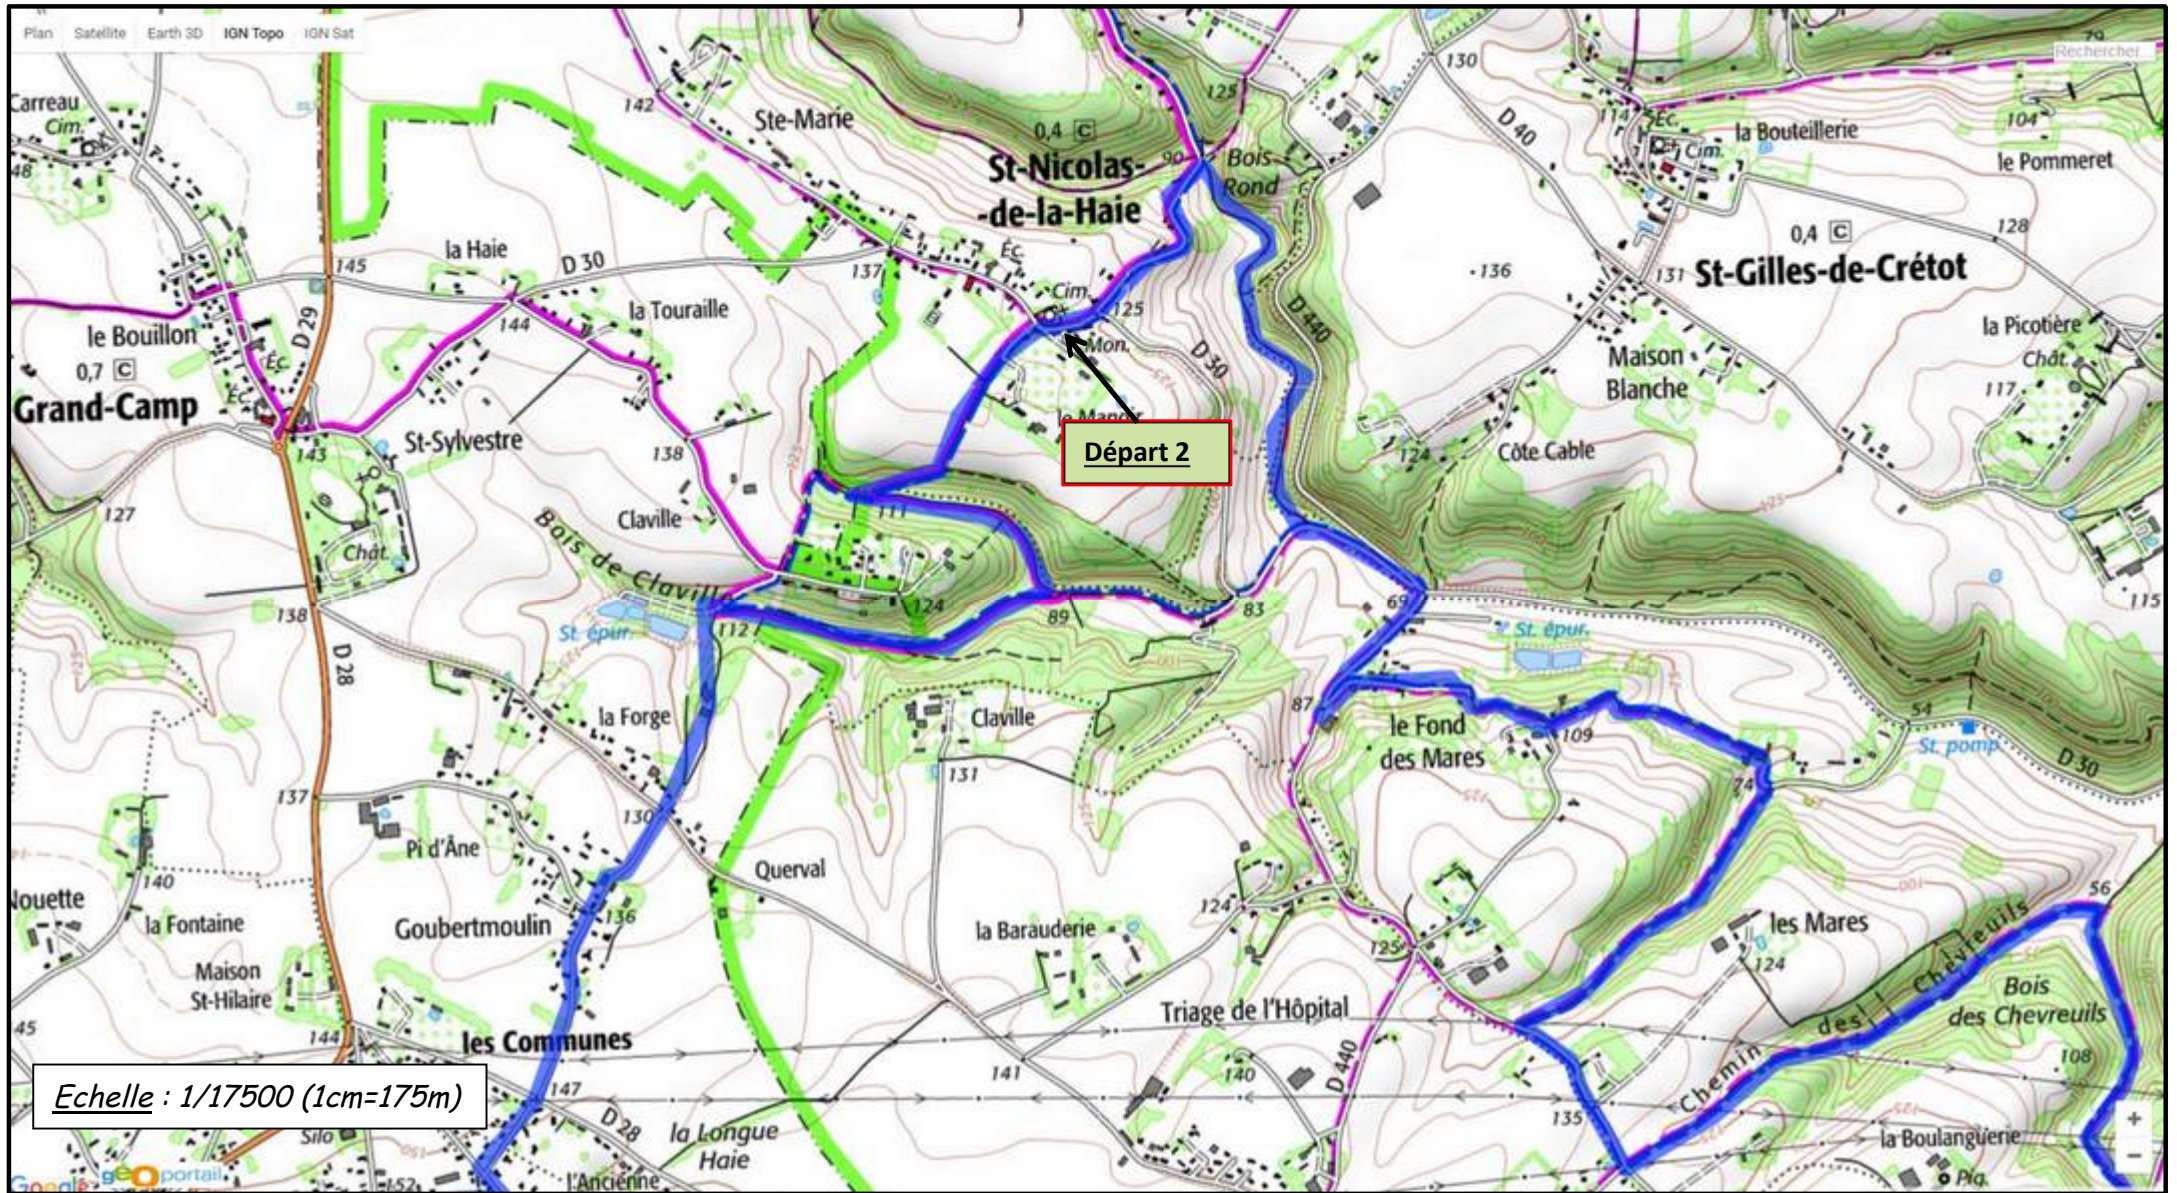

## Entre Villequier et La Frénaye (30 ou 36Kms)

2 Départs possibles : Triquerville (place de l'église) ou Saint Nicolas de la Haye (Place de l'église)

Sens Anti Horaire conseillé

## Entre Villequier et La Frénaye (30 ou 36Kms)