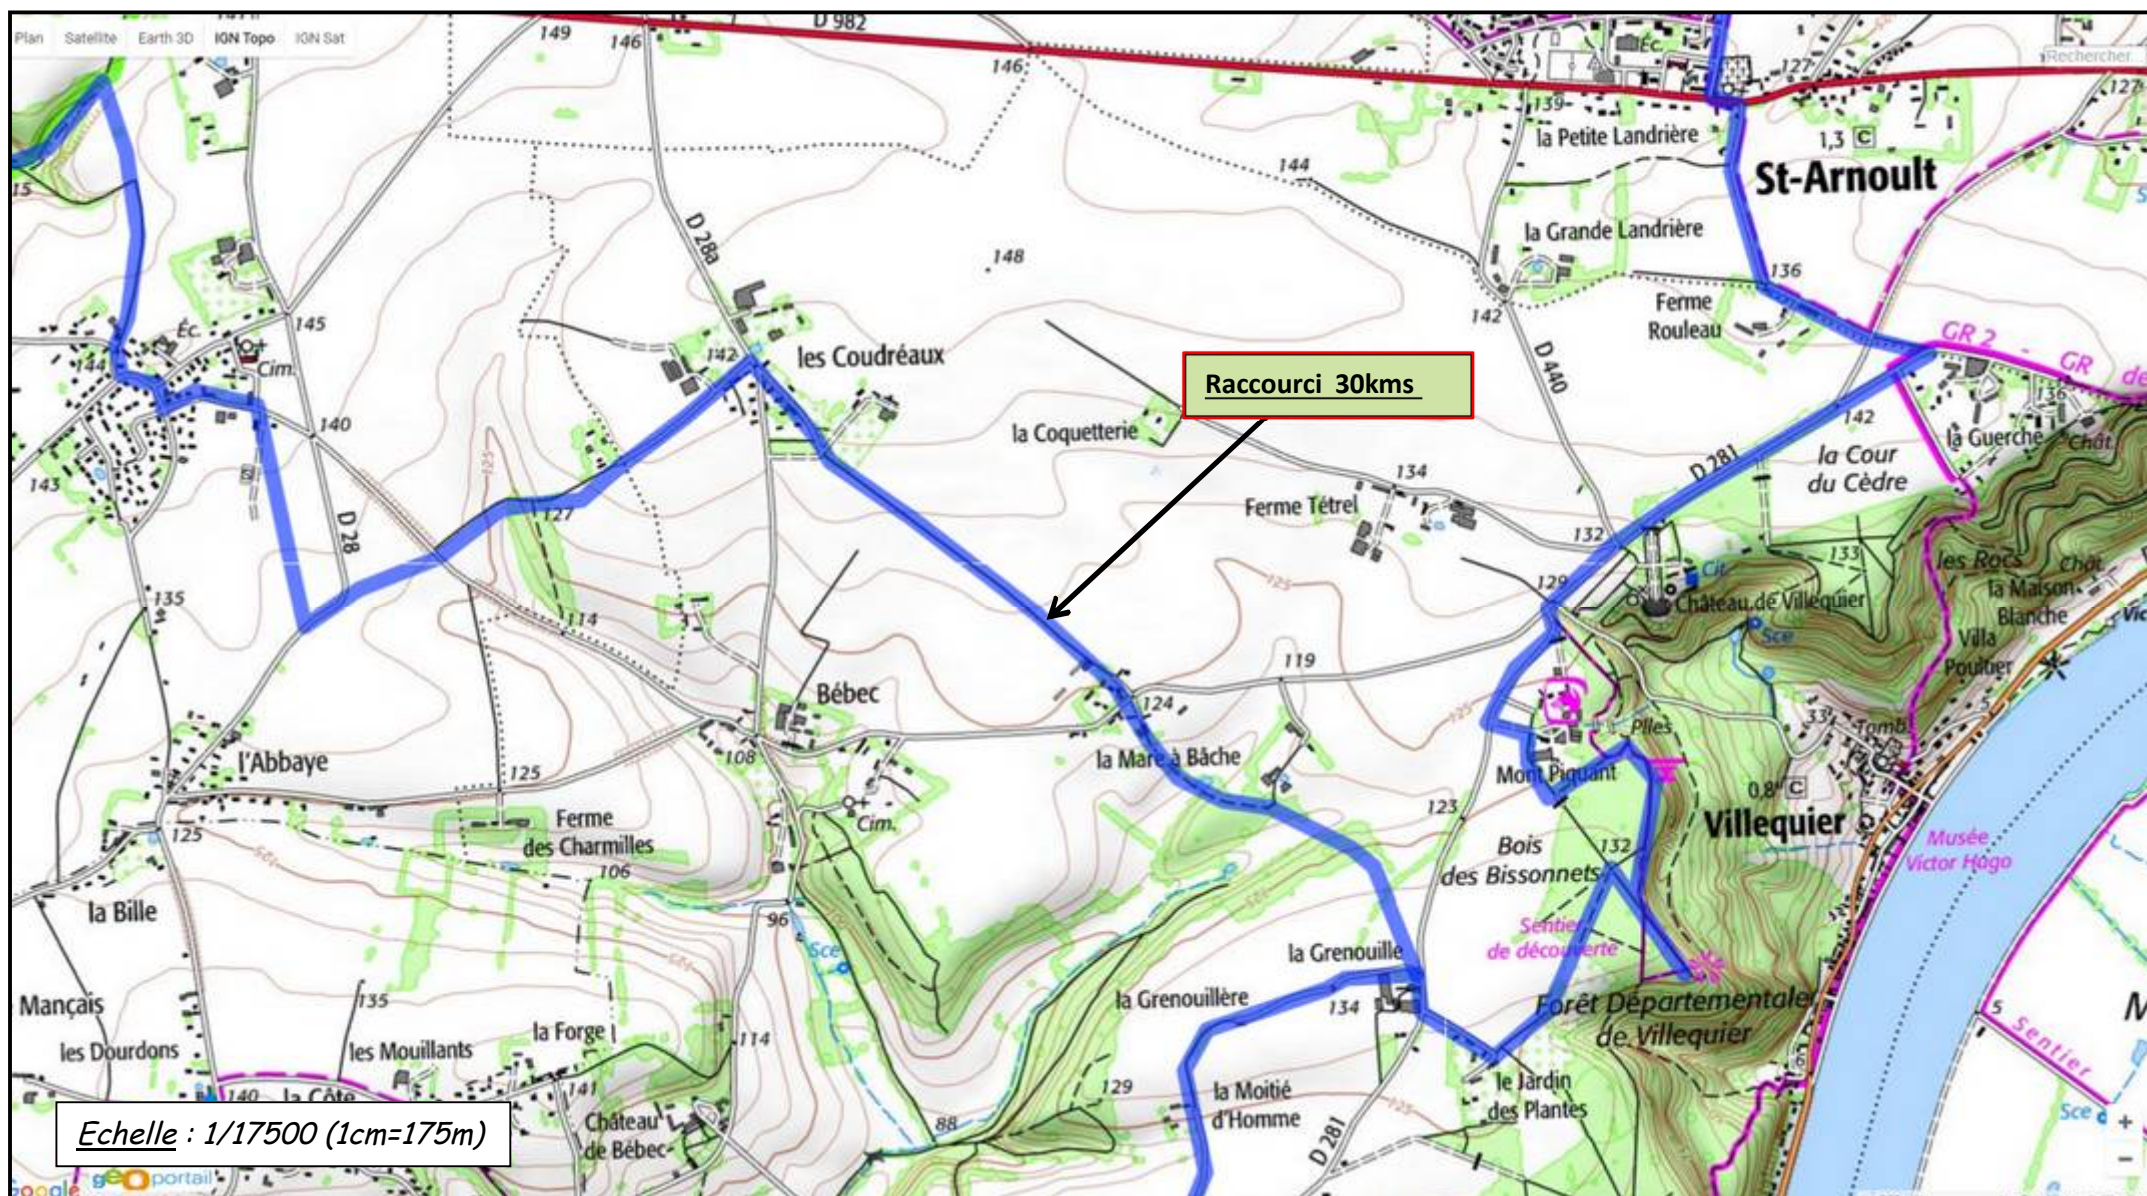

## Entre Villequier et La Frénaye (30 ou 36Kms)

2 Départs possibles : Triquerville (place de l'église) ou Saint Nicolas de la Haye (Place de l'église)

Sens Anti Horaire conseillé

## Entre Villequier et La Frénaye (30 ou 36Kms)

# Entre Villequier et La Frénaye (30 ou 36Kms)