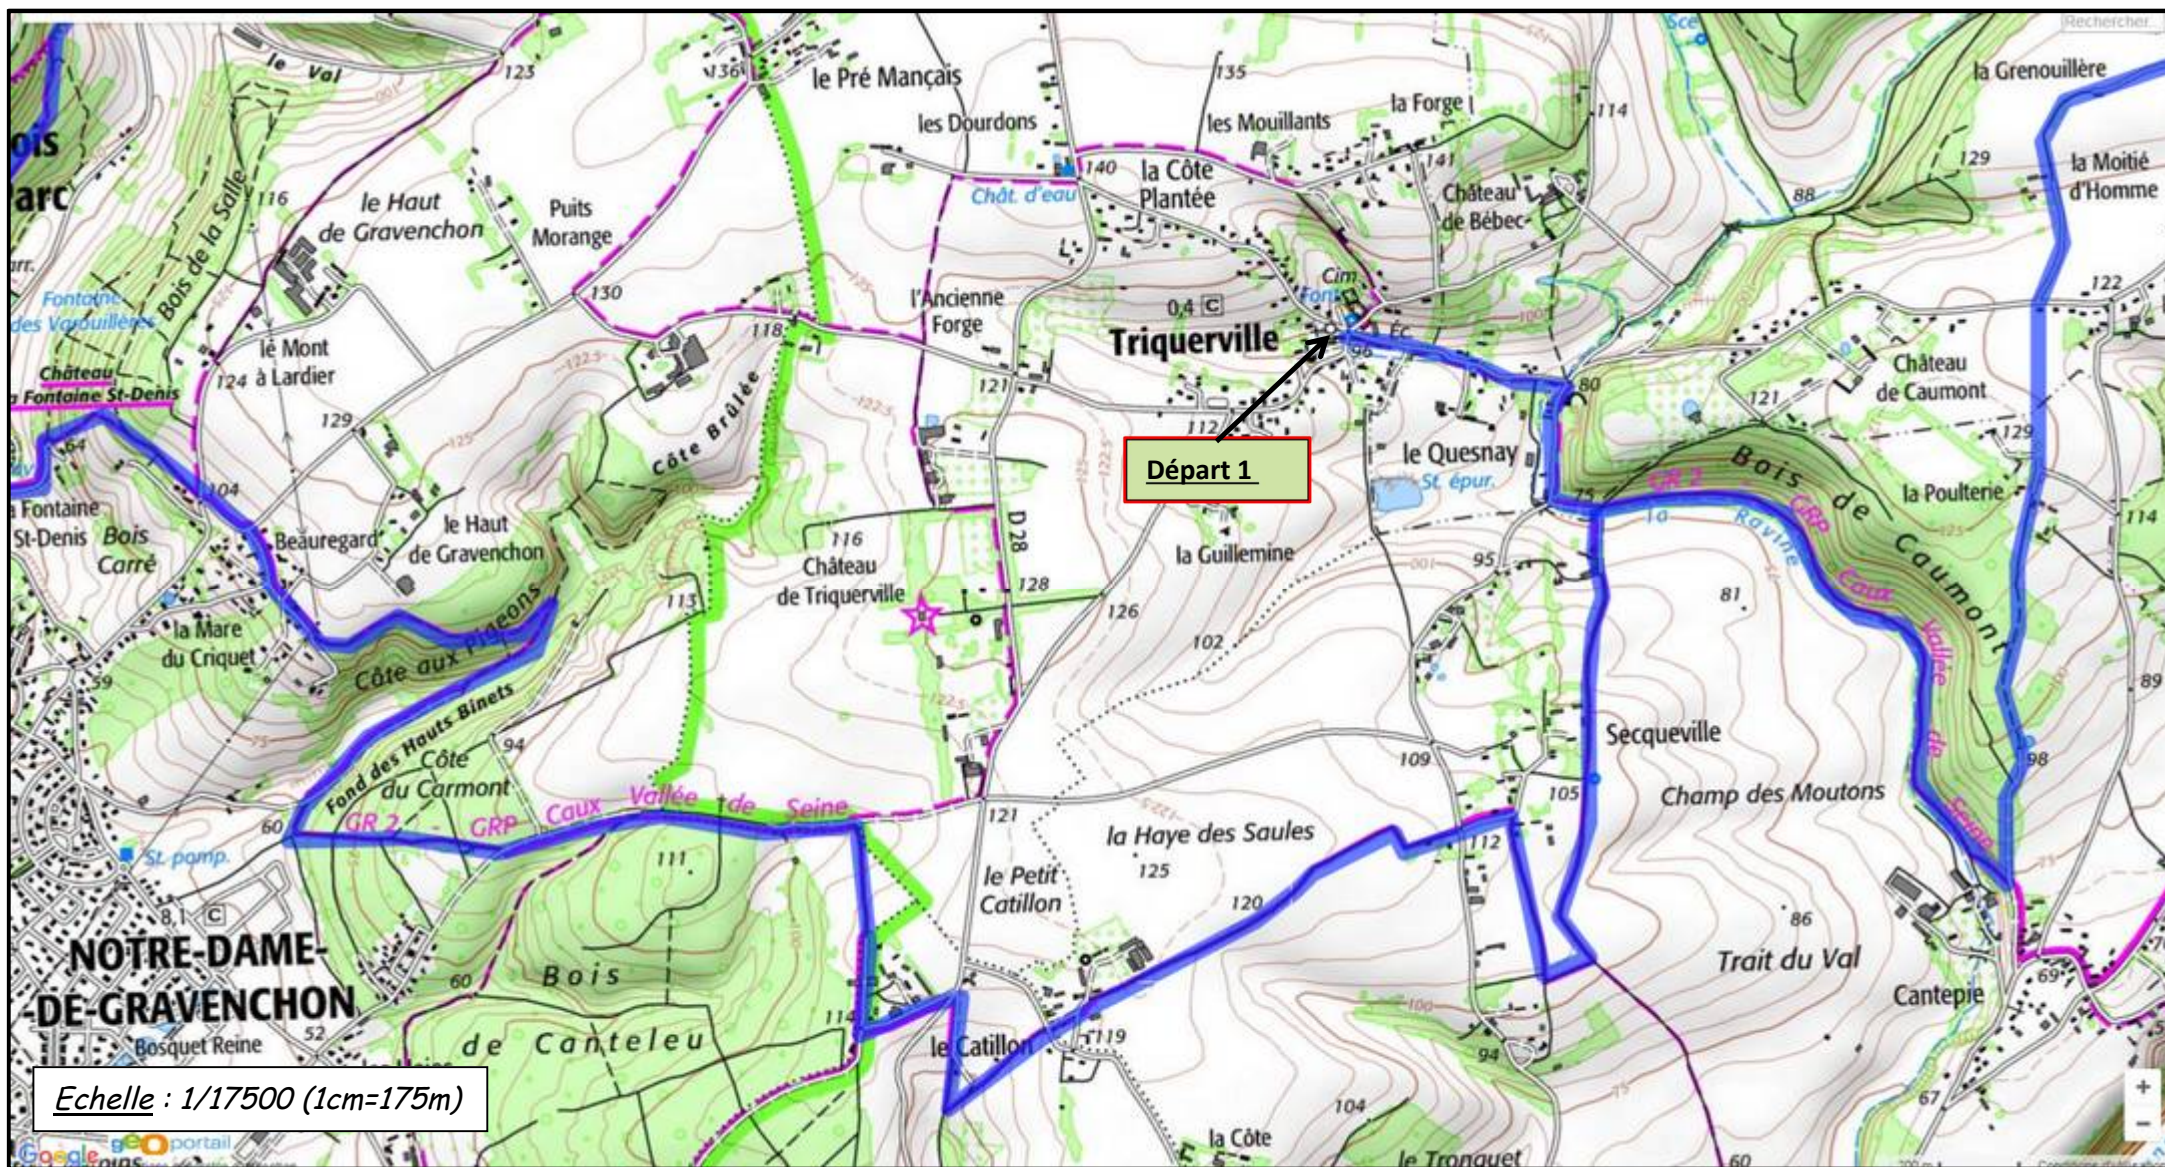

## Entre Villequier et La Frénaye (30 ou 36Kms)

2 Départs possibles : Triquerville (place de l'église) ou Saint Nicolas de la Haye (Place de l'église)

Sens Anti Horaire conseillé

## Entre Villequier et La Frénaye (30 ou 36Kms)