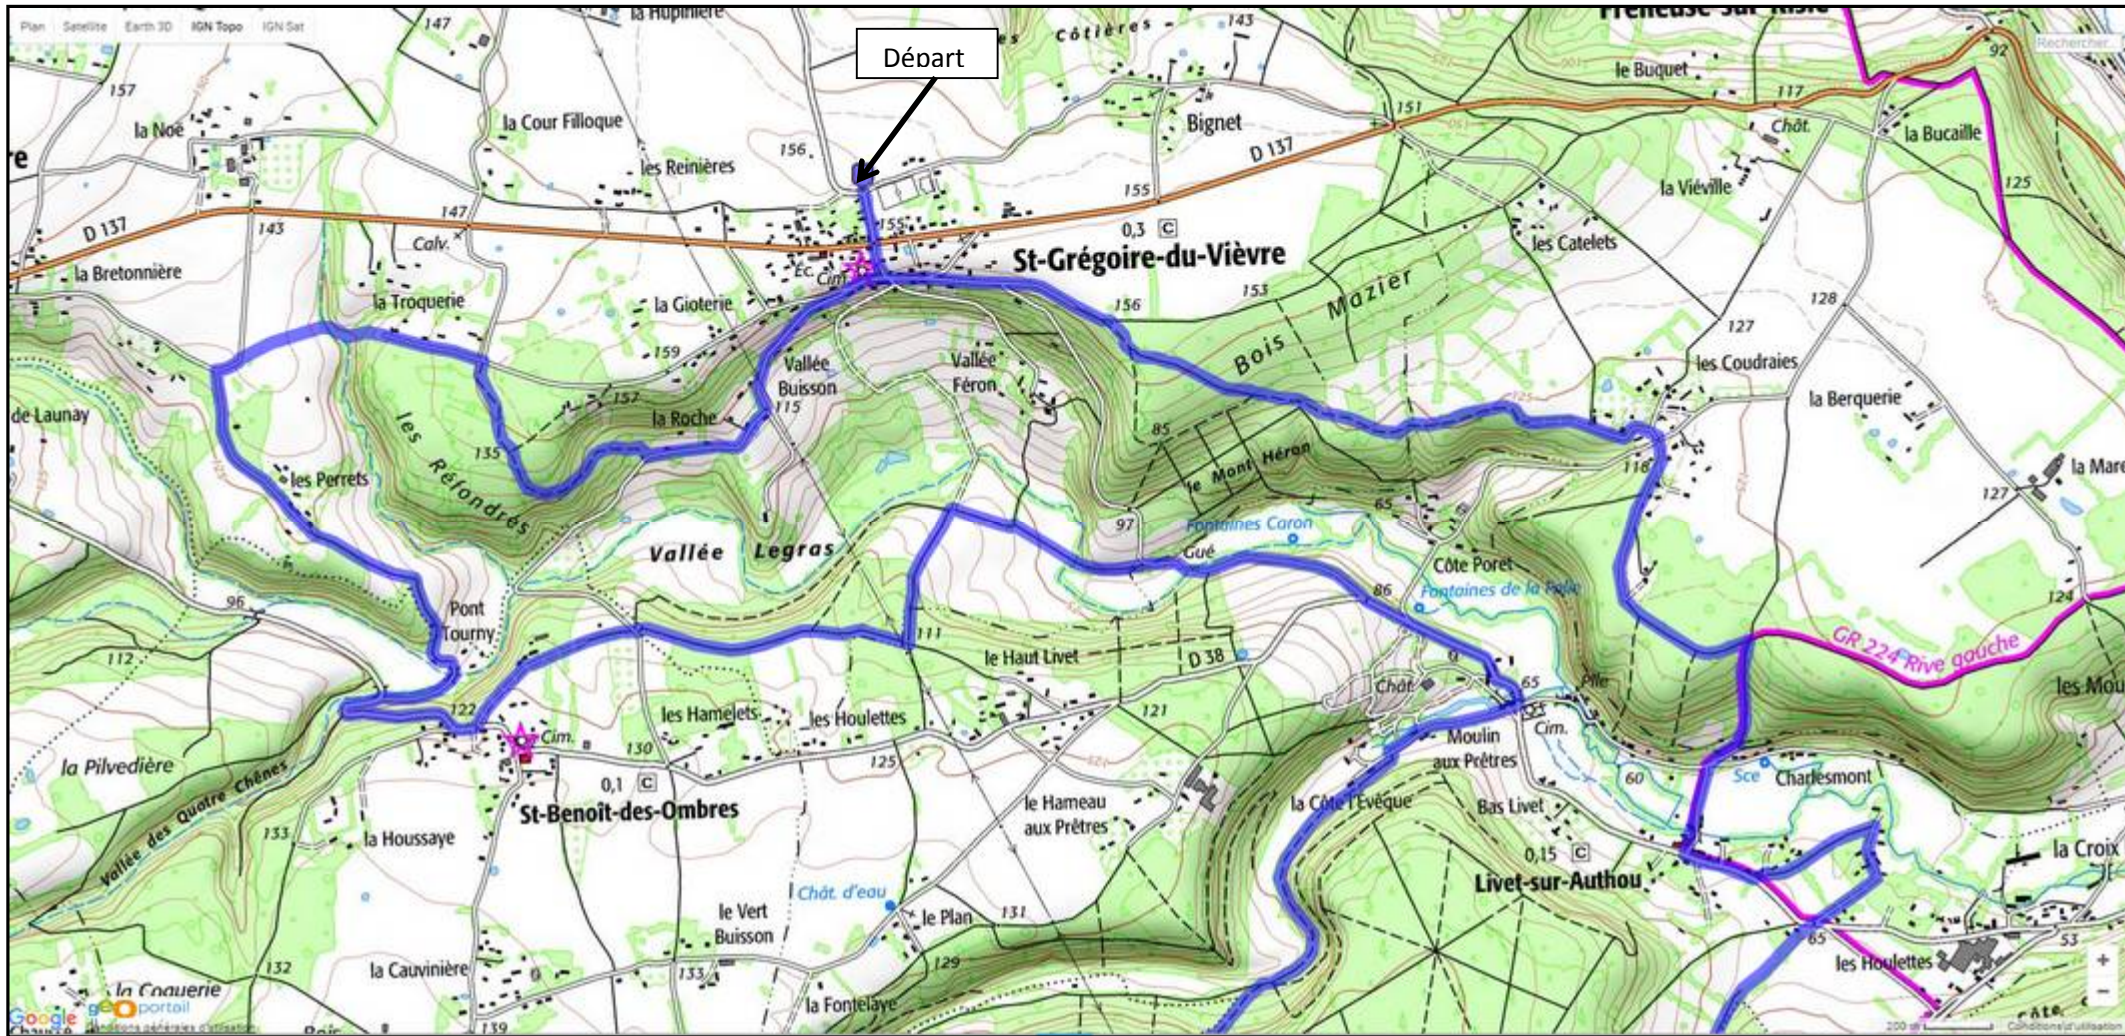

*Circuit Cavaliers Mai 2016 Saint Grégoire du Vièvre – 18.5kms – (Page1)*

*Circuit Cavaliers Mai 2016 Saint Grégoire du Vièvre – 18.5kms – (Page2)*