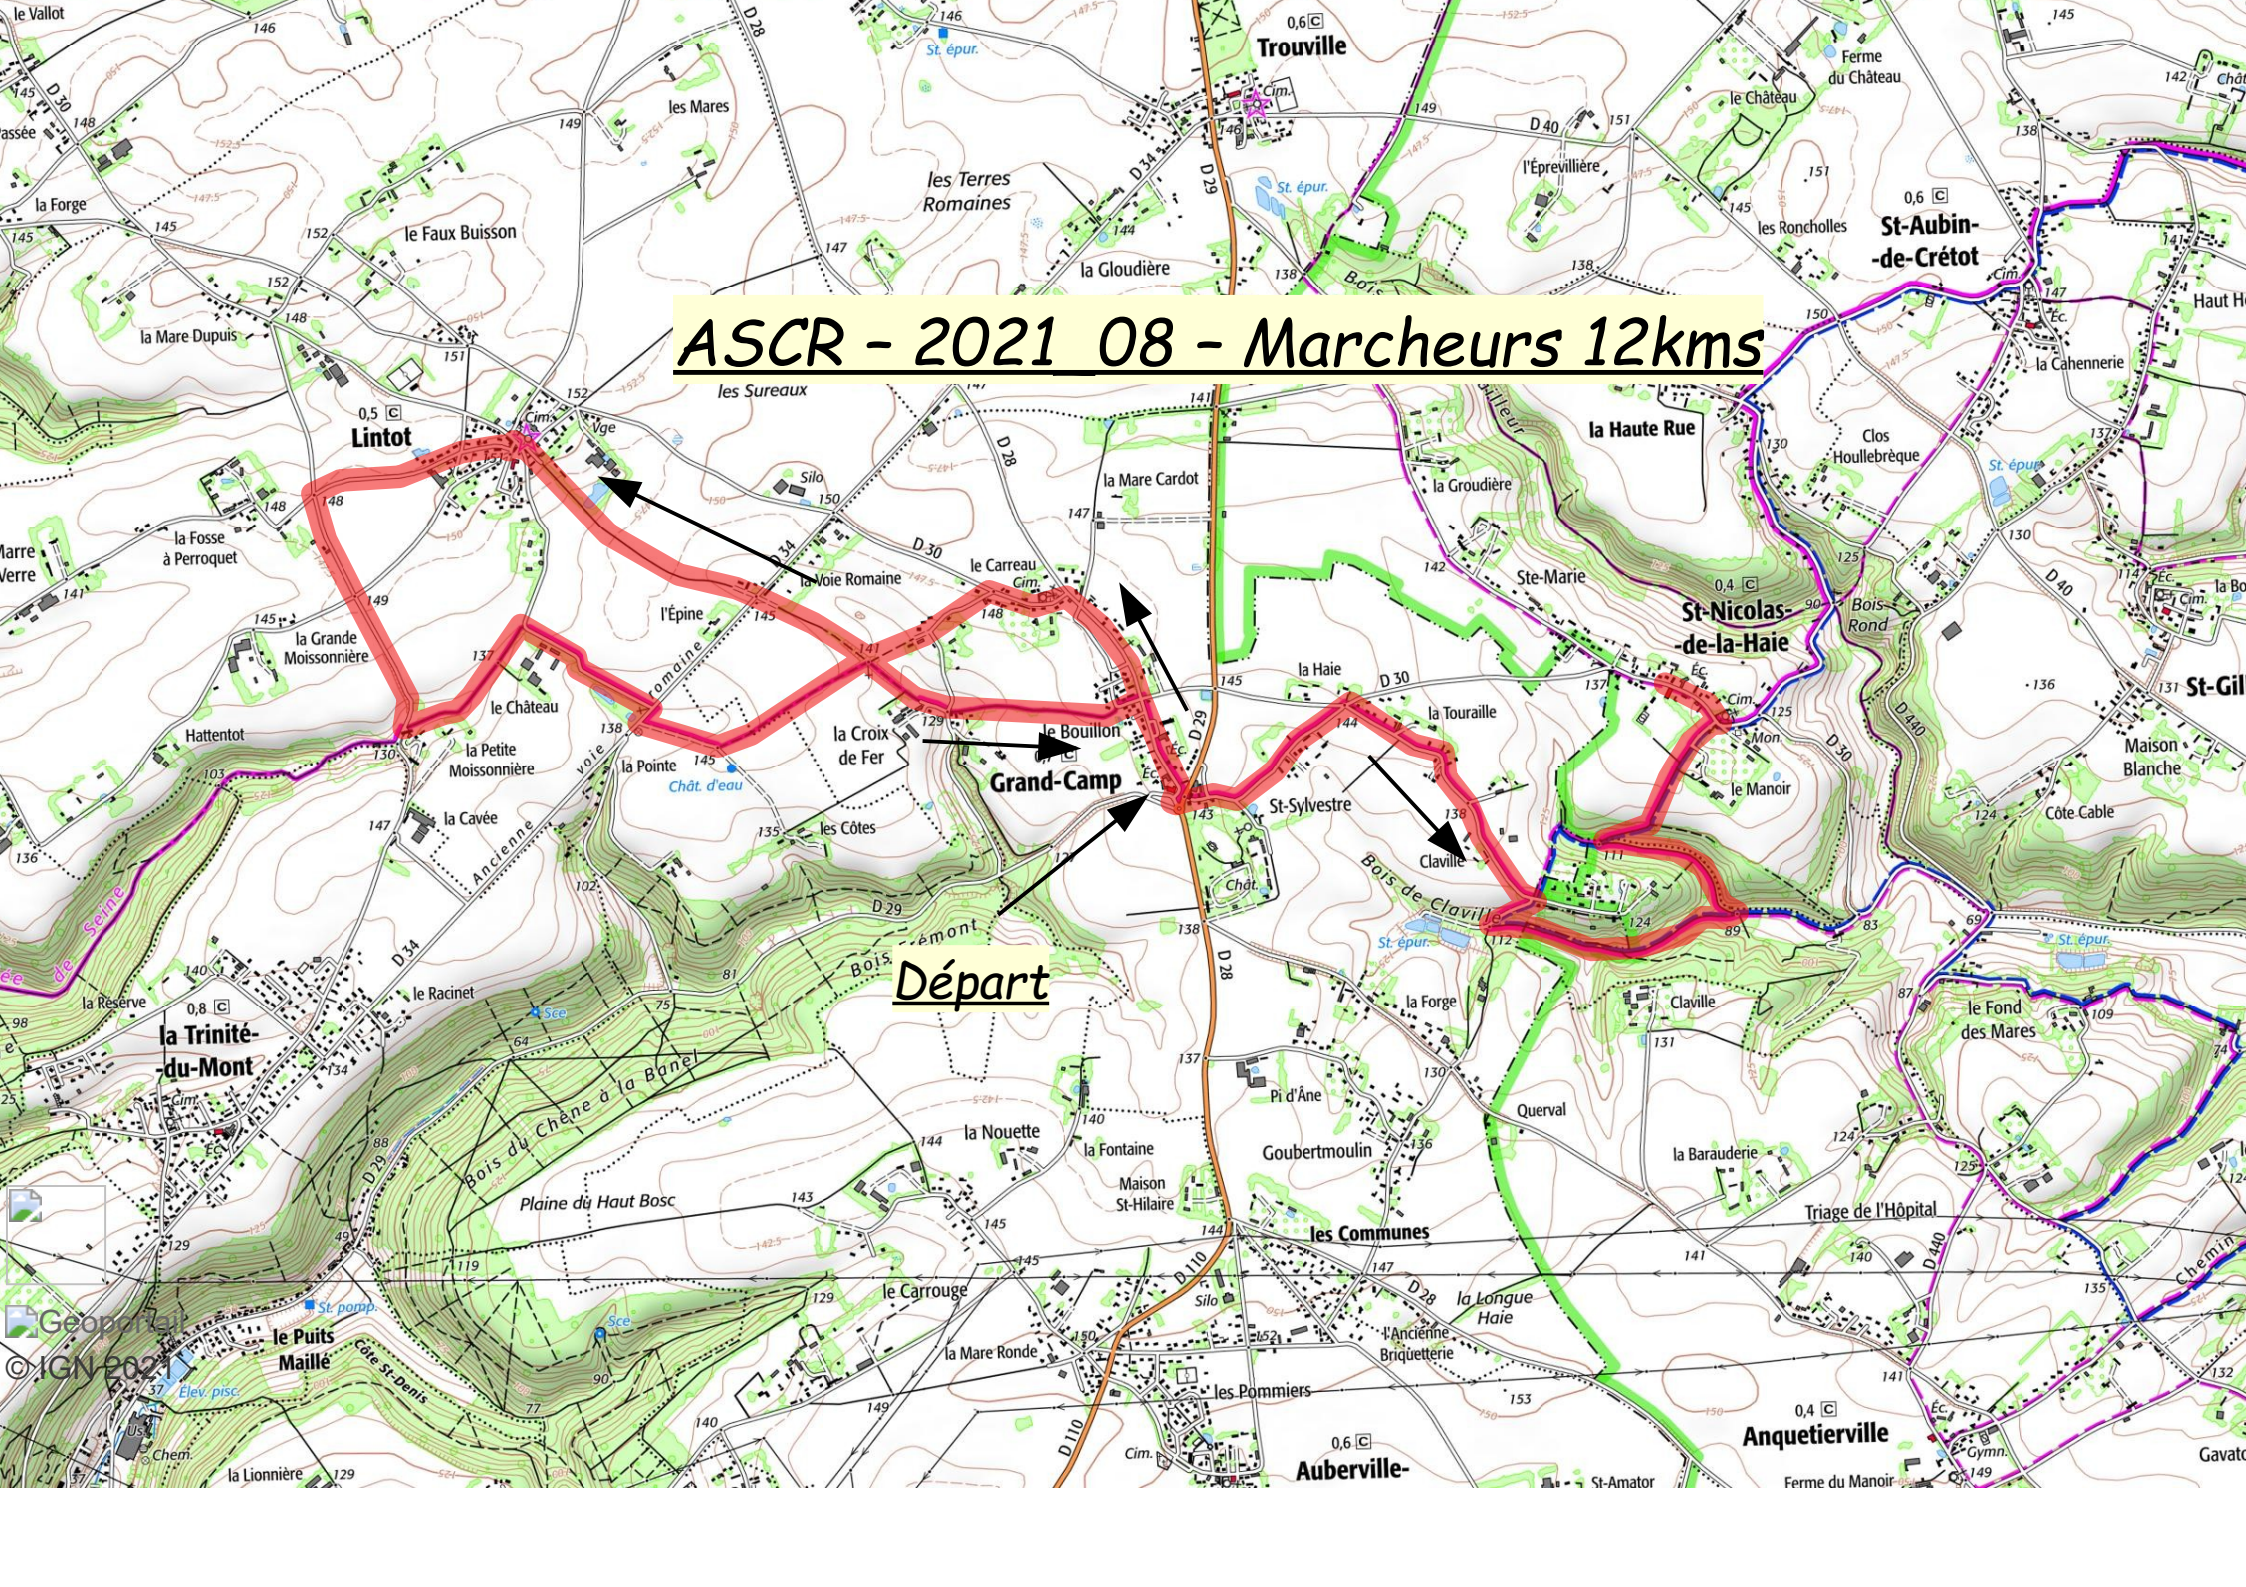

ASCR - 2021 08 - Marcheurs 12kms

Départ

les Communes

Auberville-

Anquetierville

Lintot

Grand-Camp

St-Nicolas-de-la-Haie

Trouville

St-Aubin-de-Crétot

la Trinité-du-Mont

le Puits Maillé

Auberville-

Anquetierville

Lintot

Grand-Camp

St-Nicolas-de-la-Haie

Trouville

St-Aubin-de-Crétot

la Trinité-du-Mont

le Puits Maillé