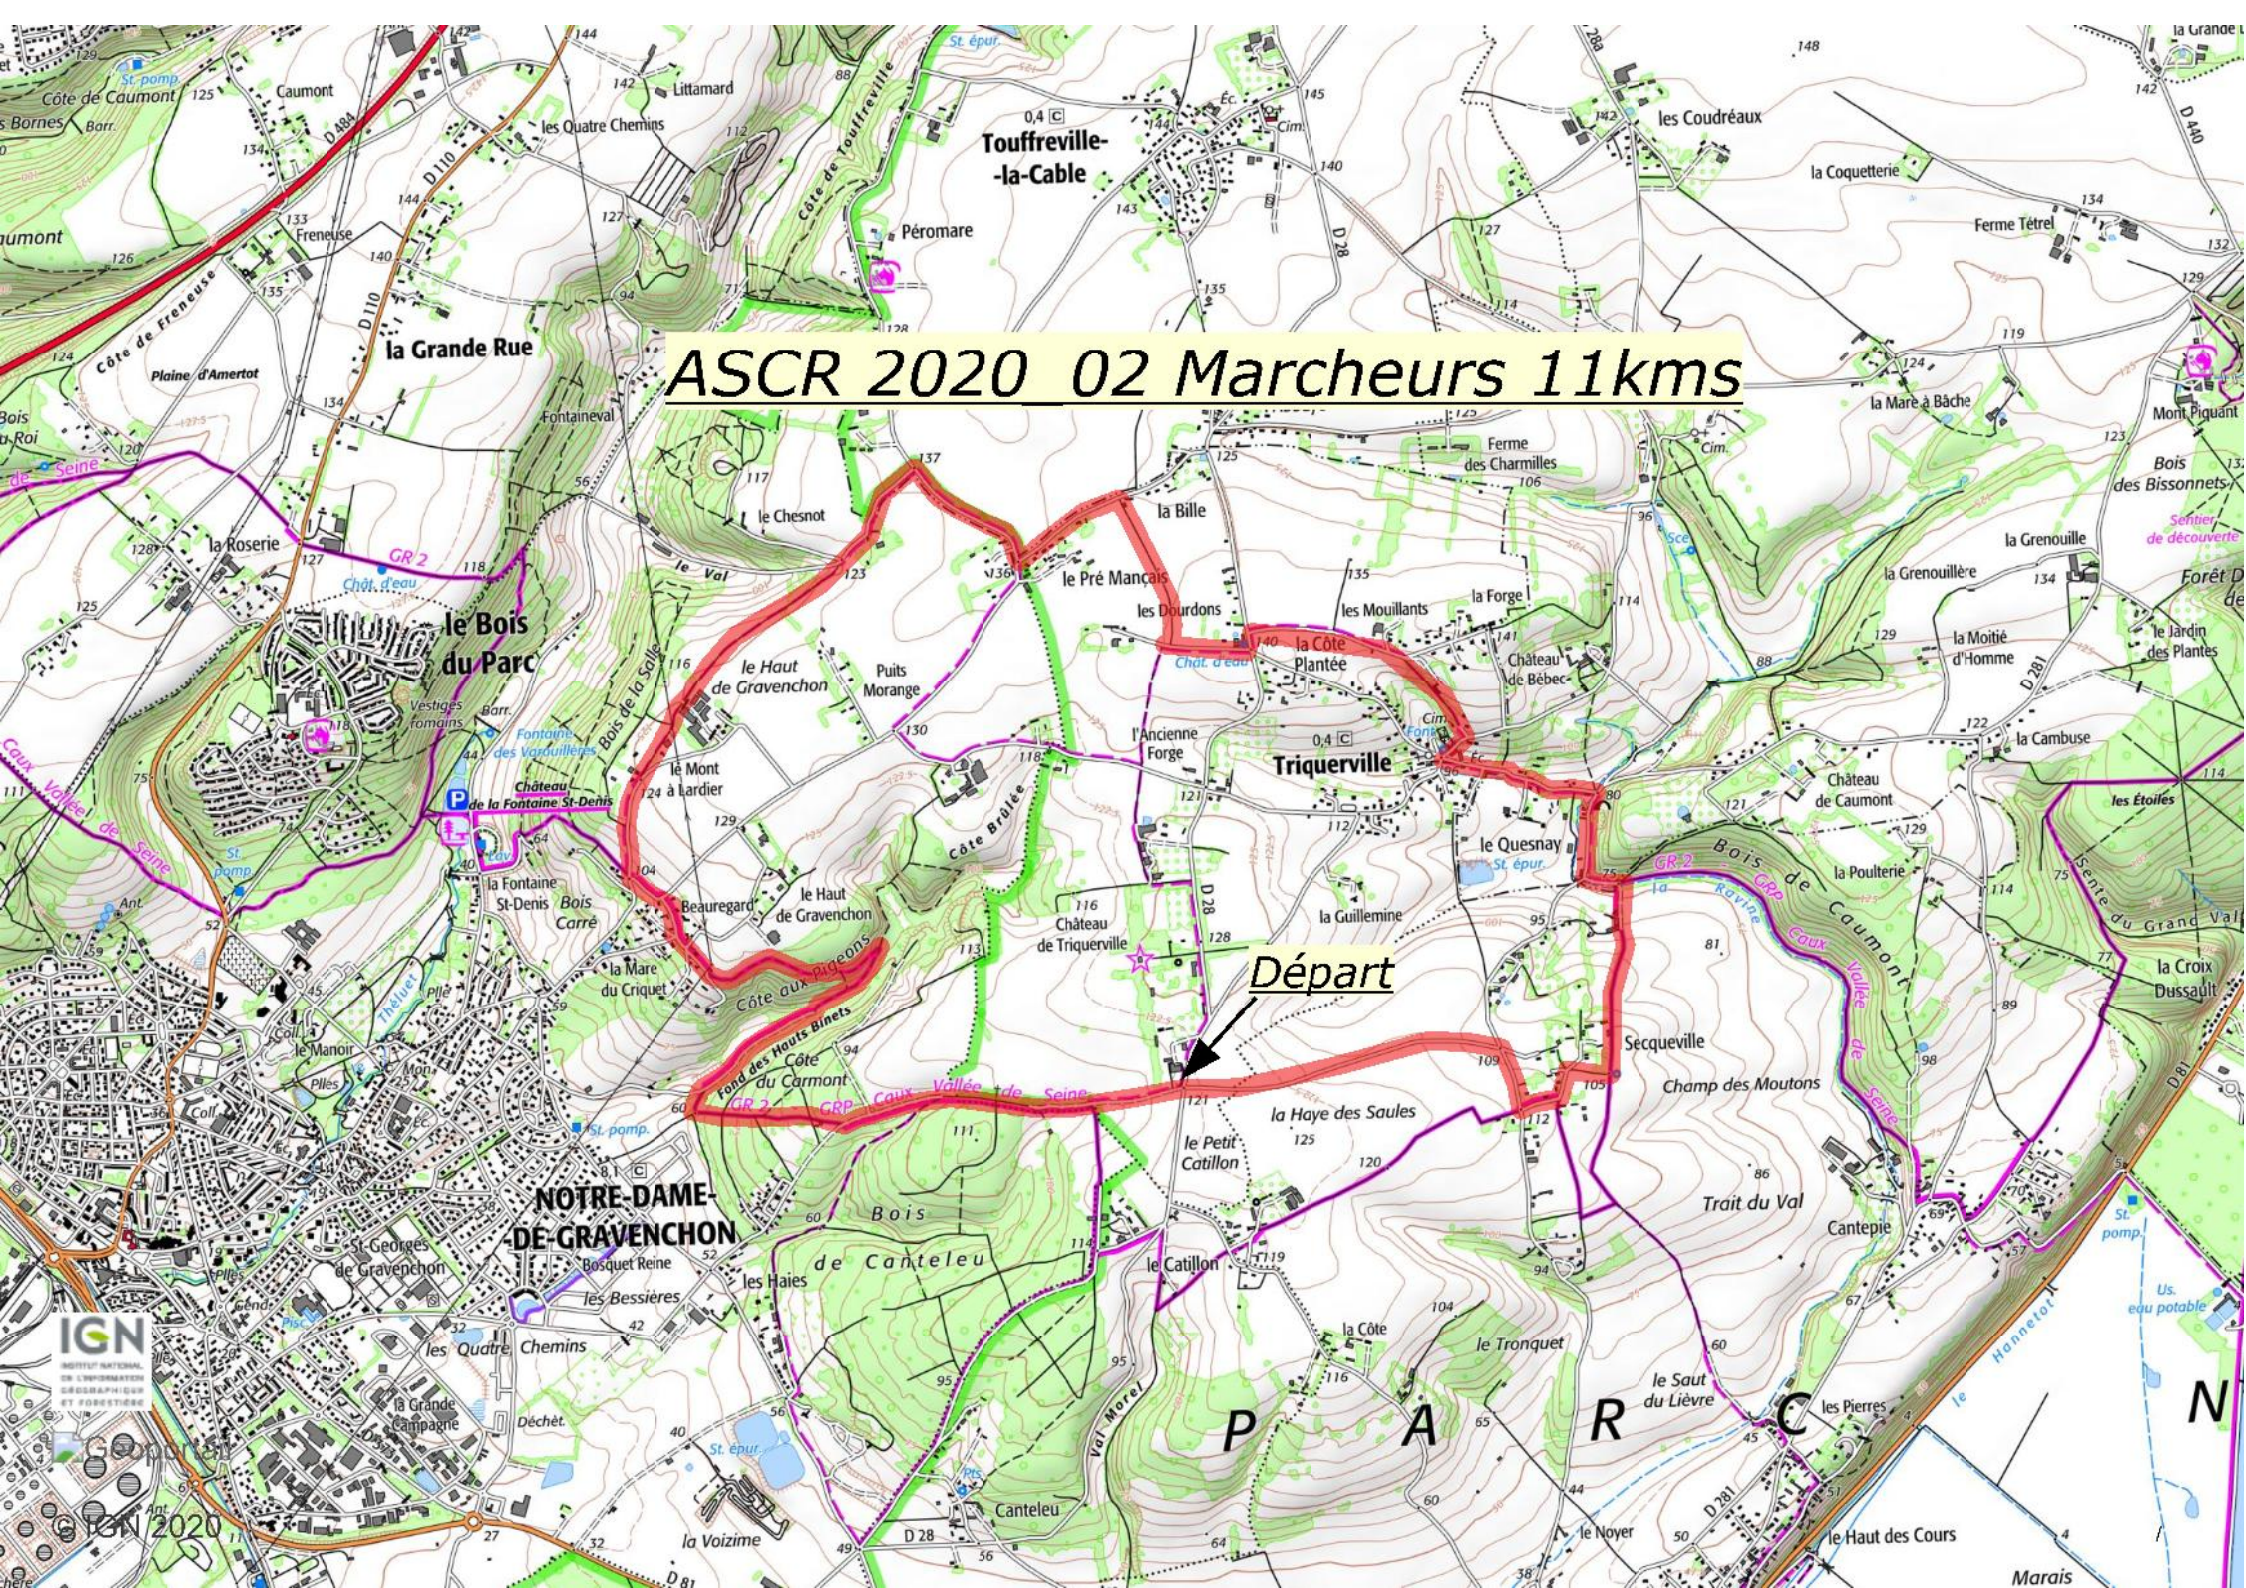

ASCR 2020 02 Marcheurs 11kms

Départ

P A R C

IGN
INSTITUT NATIONAL
DE L'INFORMATION
GÉOGRAPHIQUE
ET FORESTIÈRE
© IGN 2020