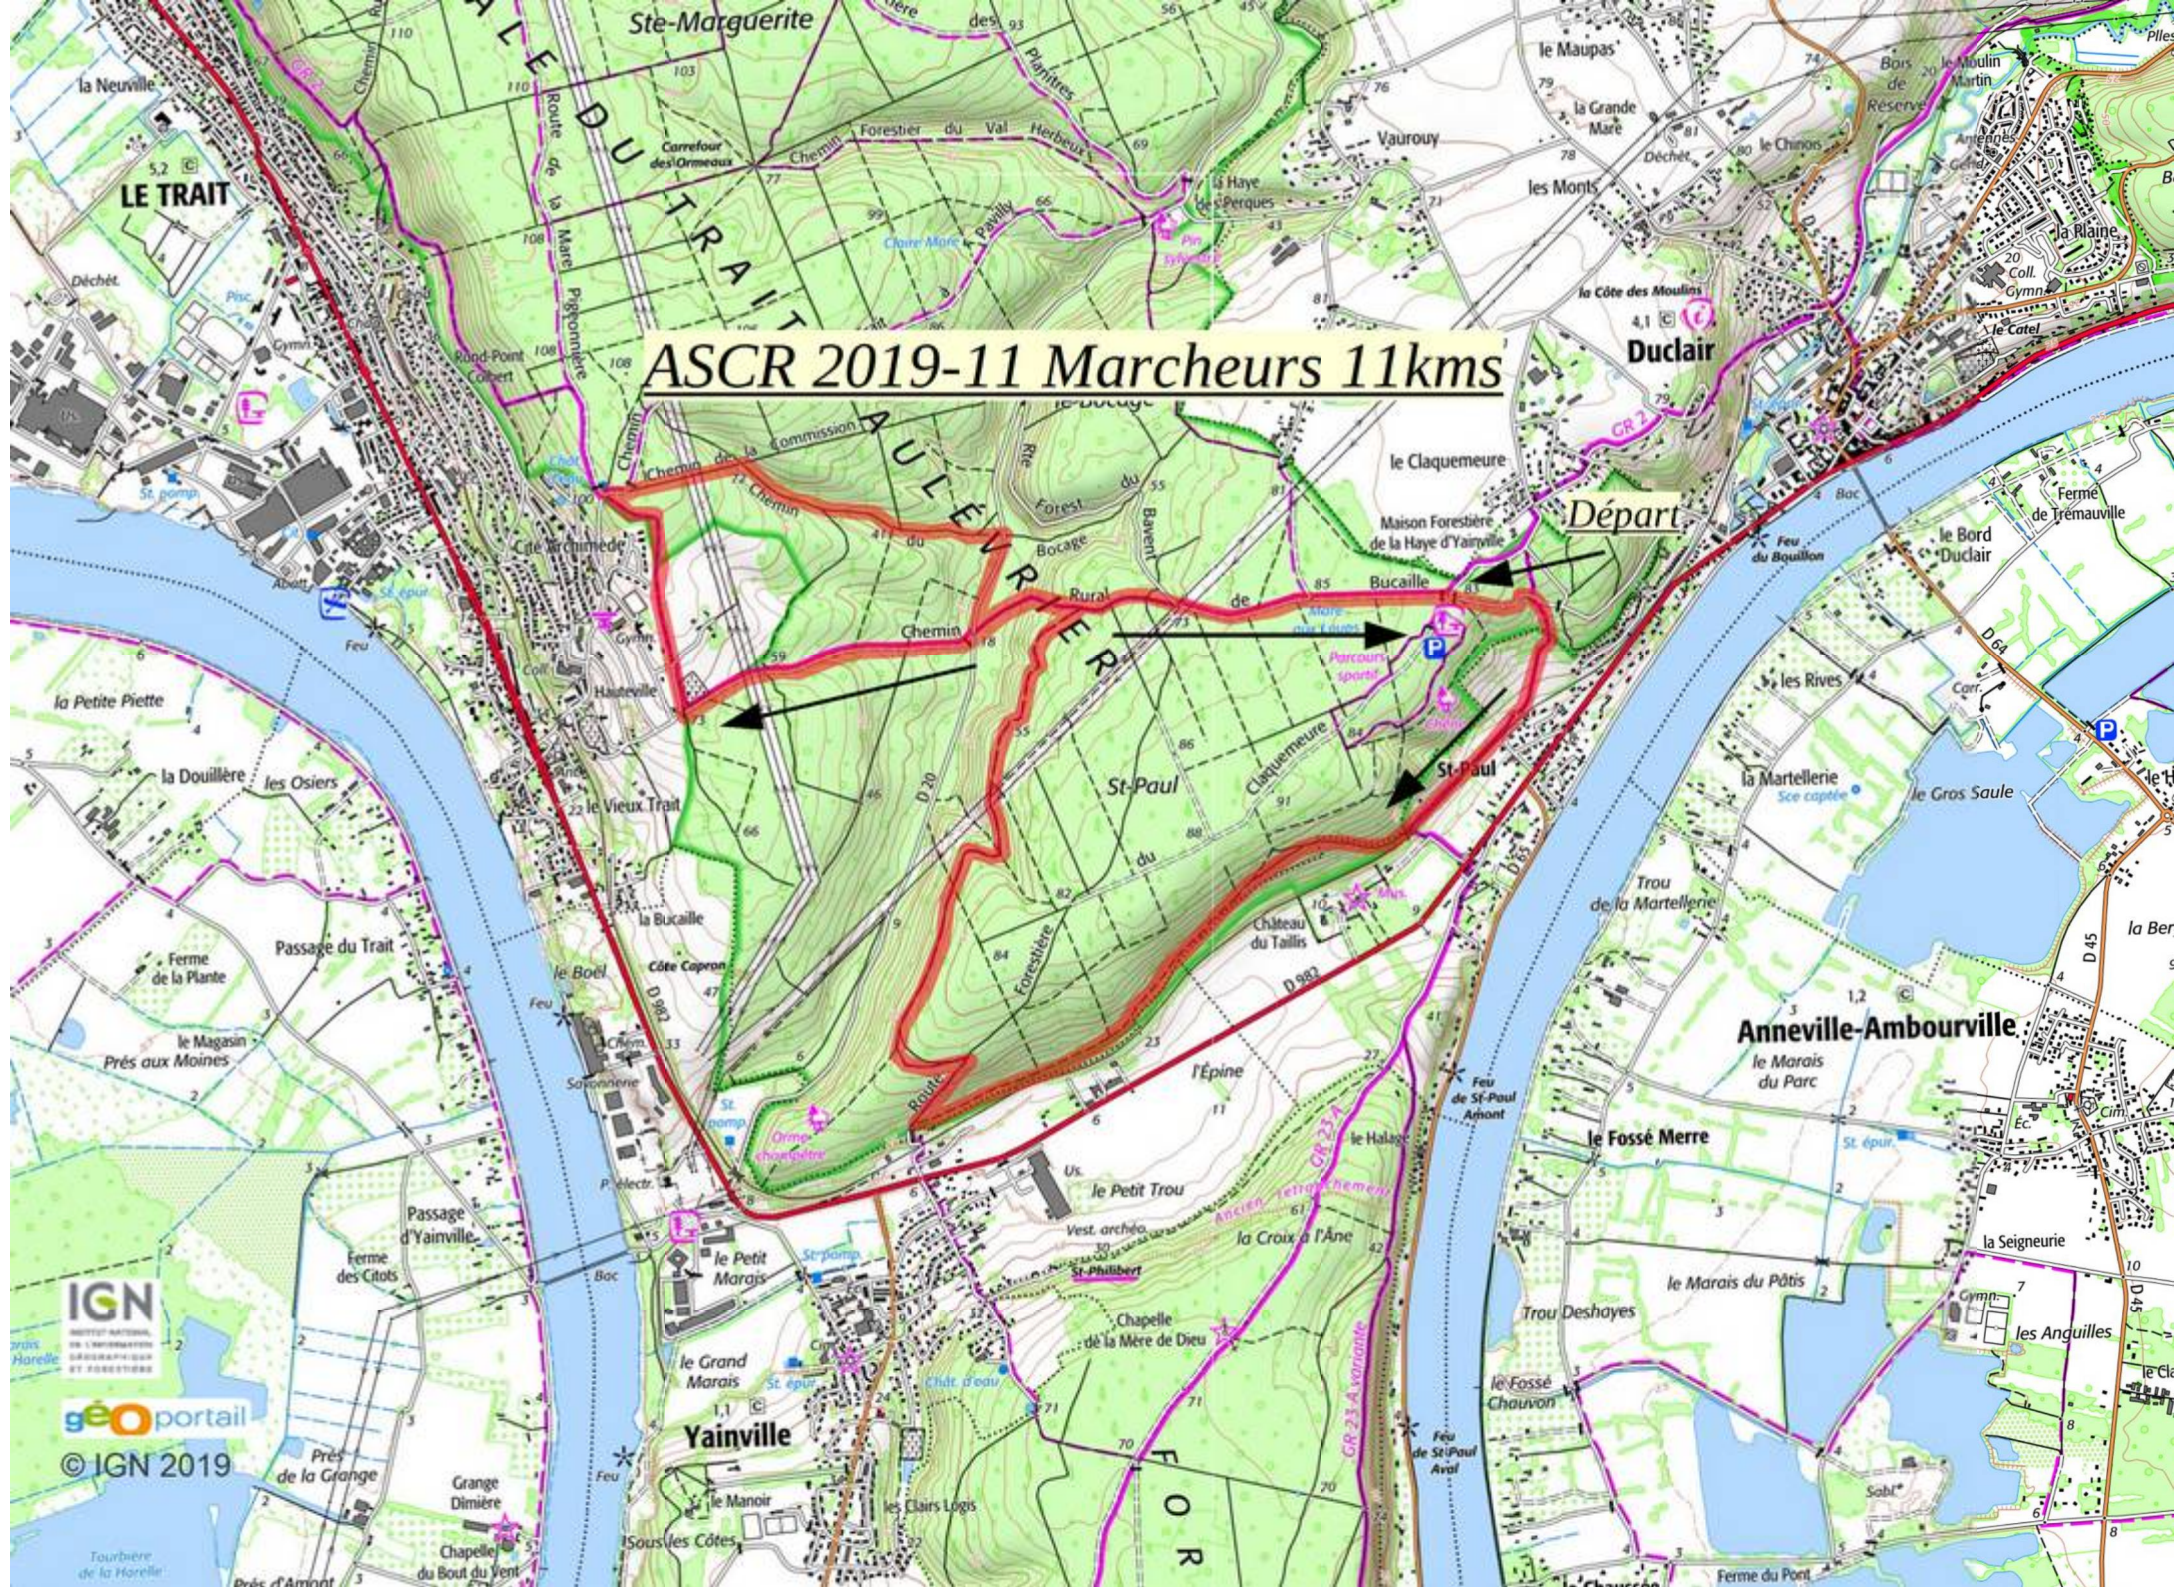

ASCR 2019-11 Marcheurs 11kms

LE TRAIT

ASCR 2019-11 Marcheurs 11kms

Départ

Anneville-Ambourville

Yainville

IGN
géoportail
© IGN 2019