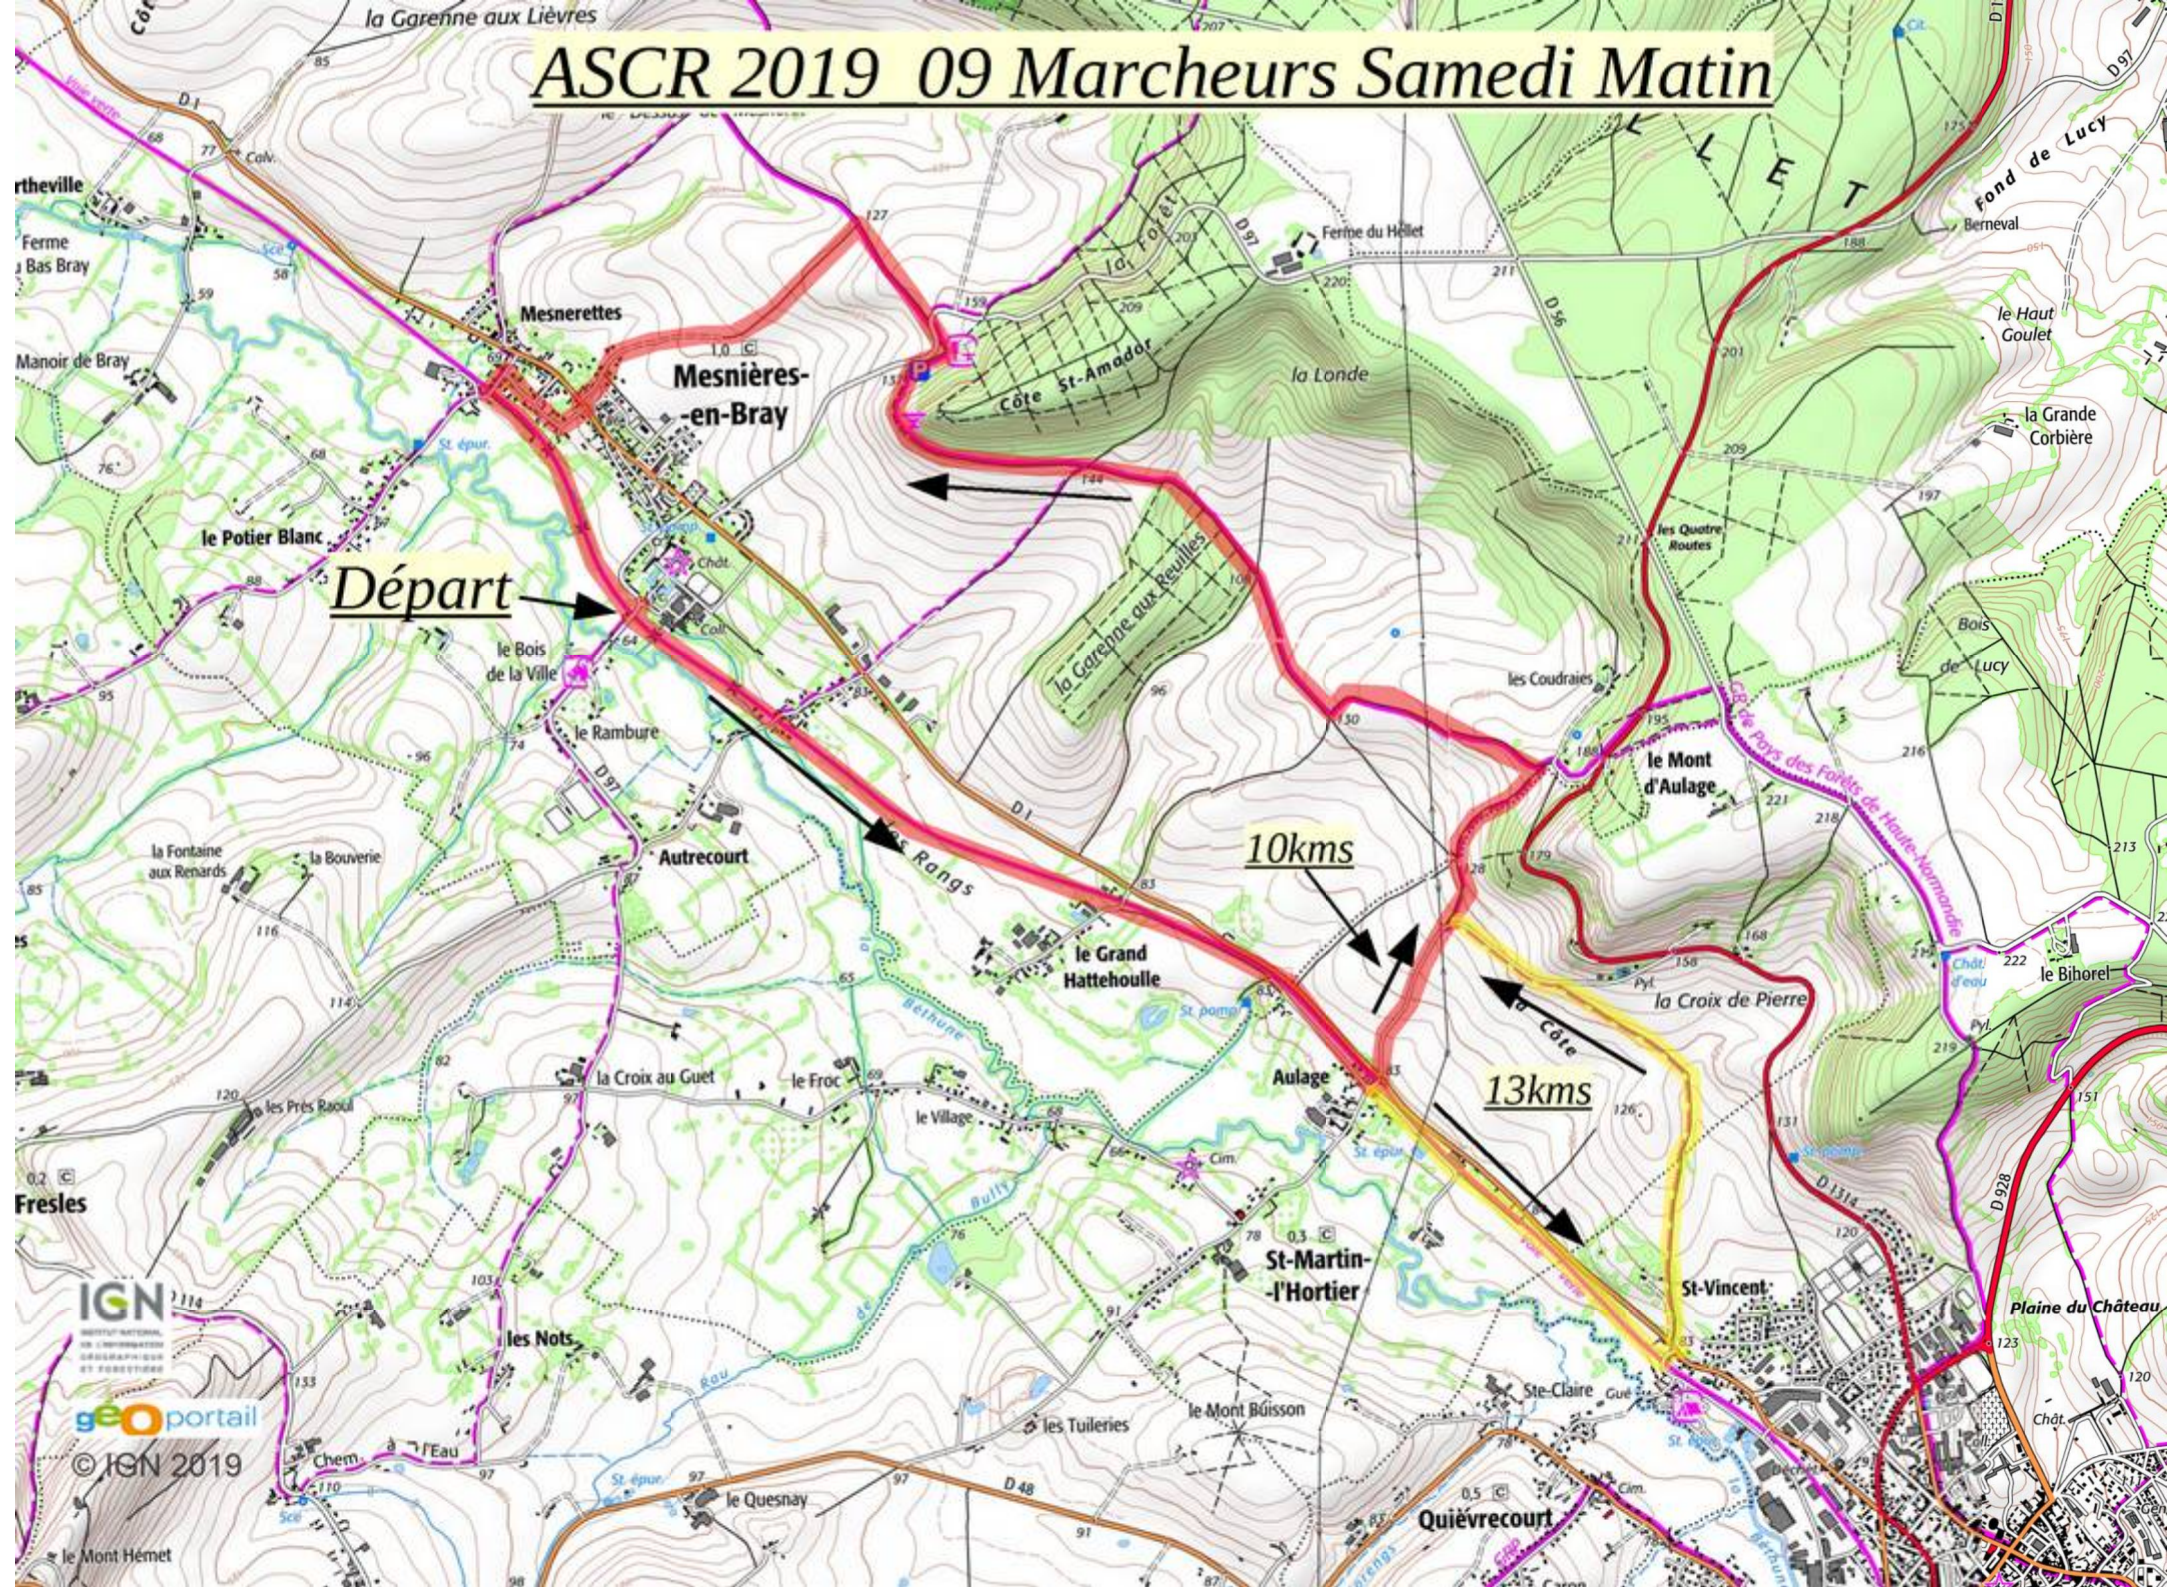

ASCR 2019 09 Marcheurs Samedi Matin

Départ

10kms

13kms

IGN
GEOportail
© IGN 2019