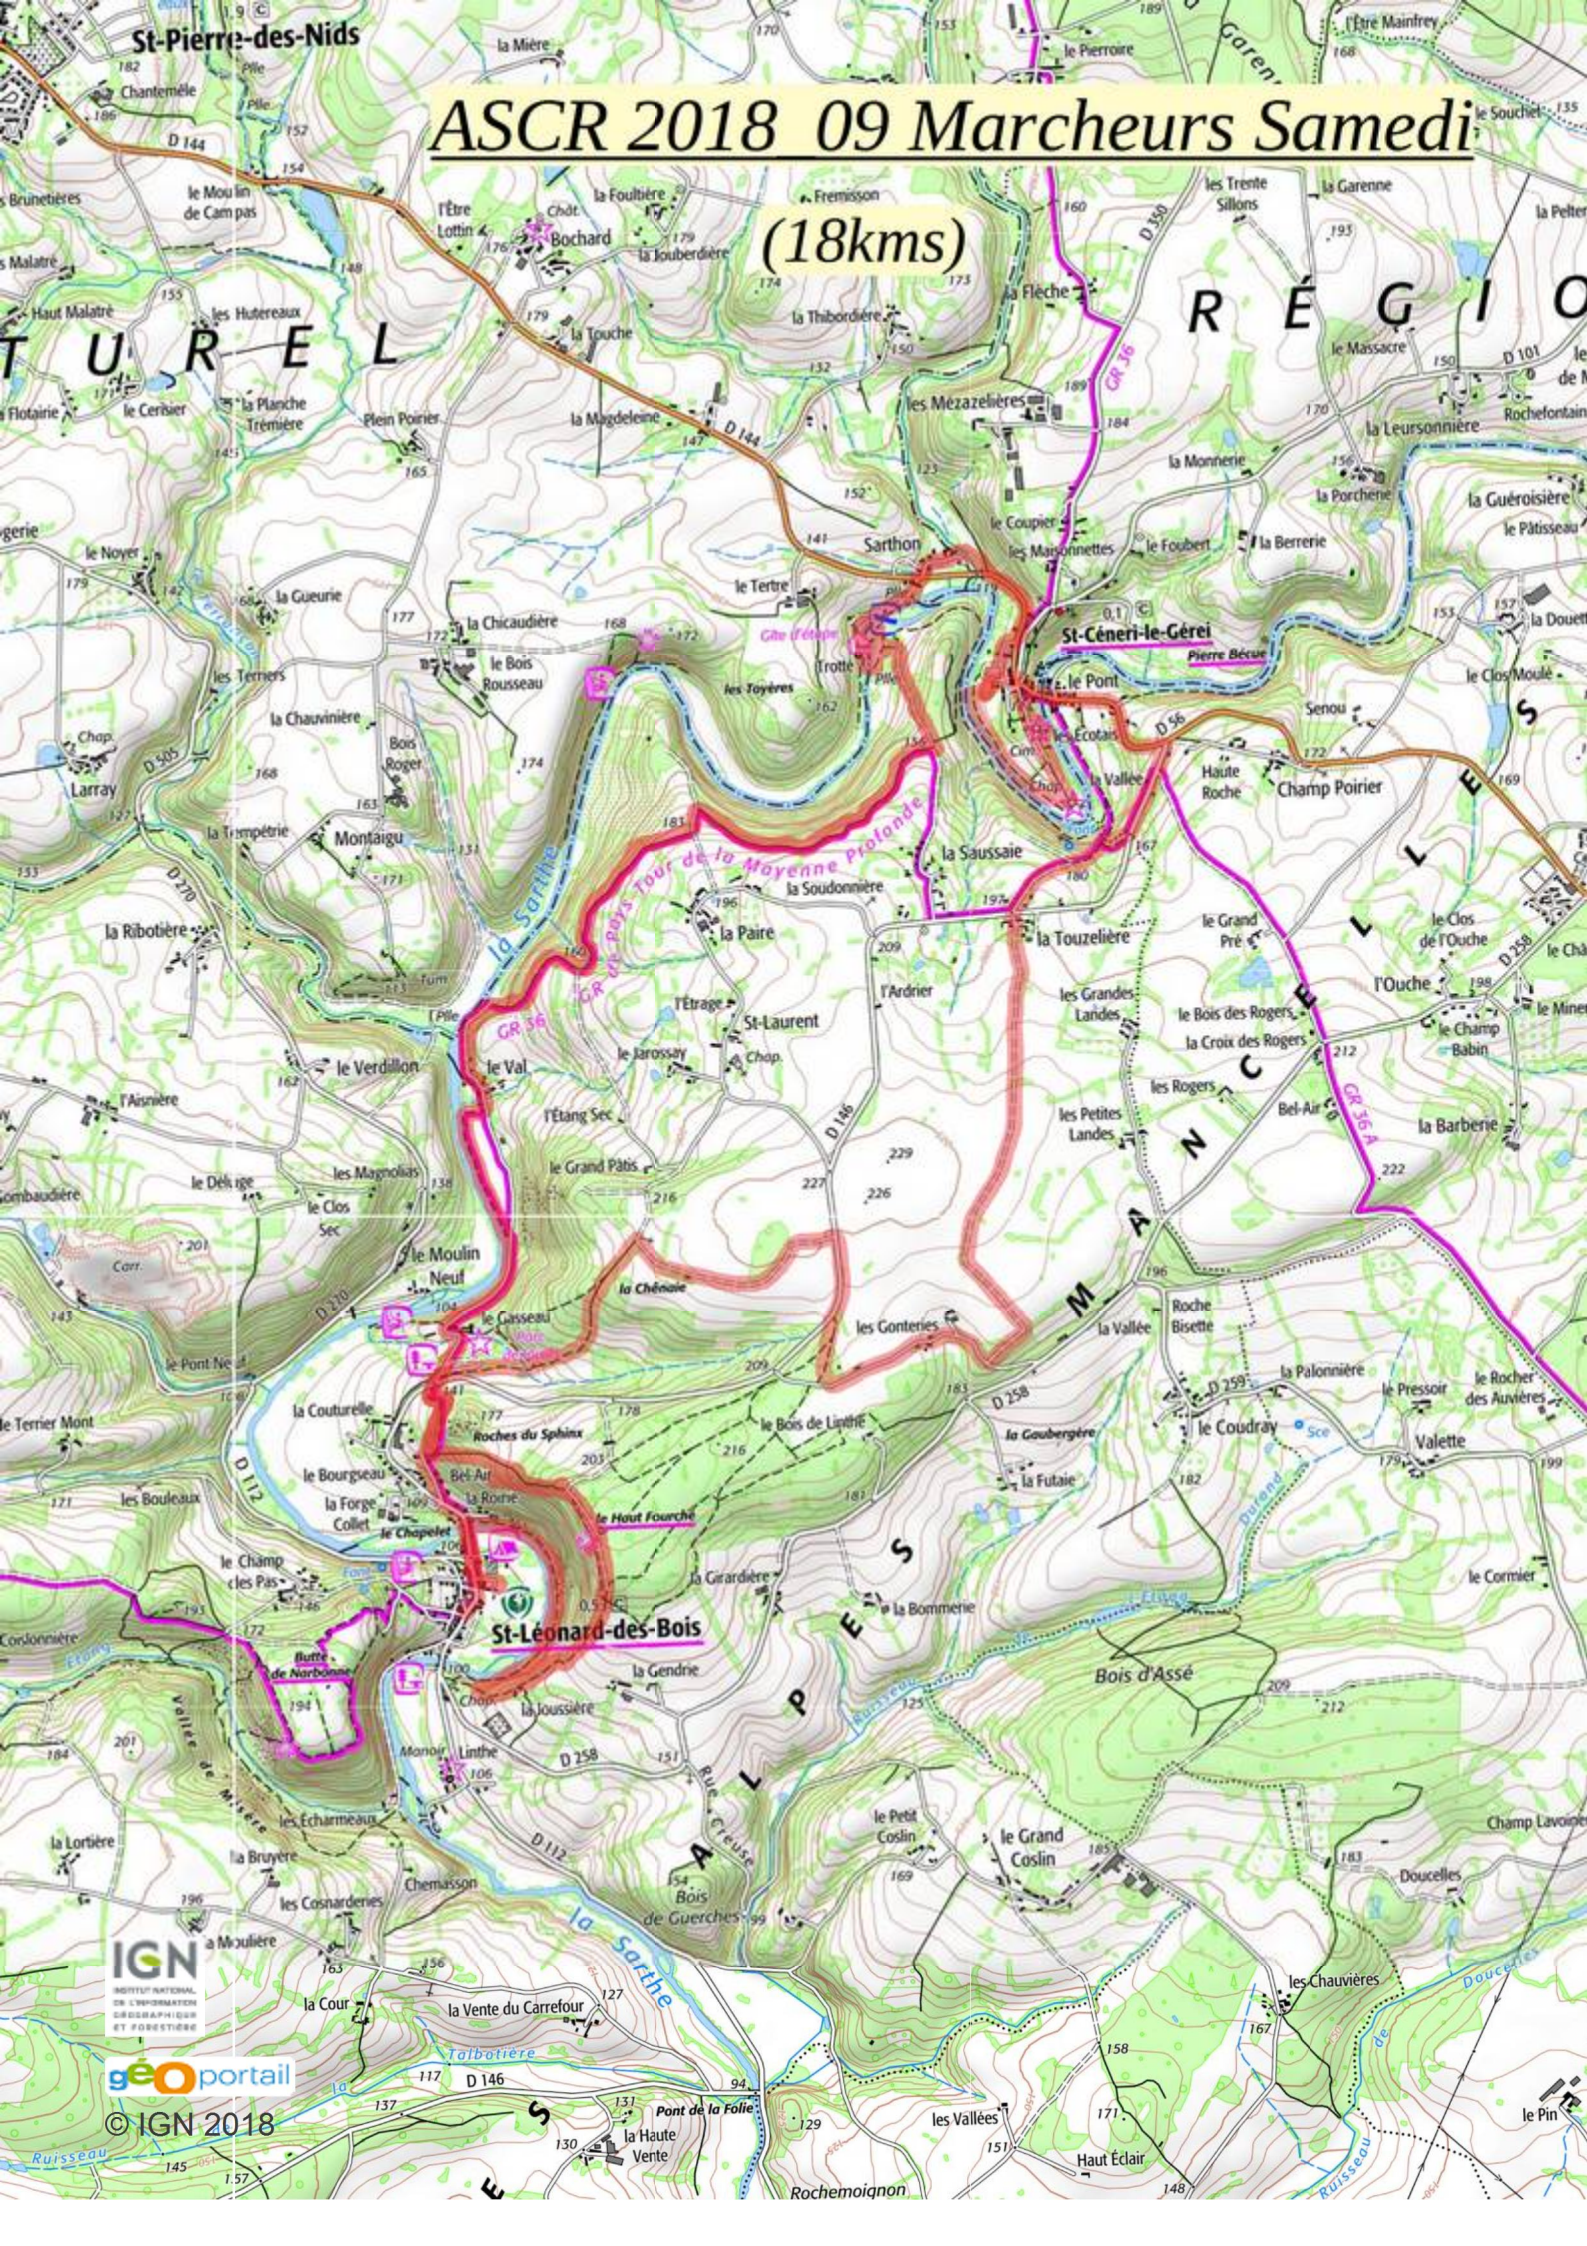

ASCR 2018 09 Marcheurs Samedi

(18kms)

IGN
INSTITUT NATIONAL
DE L'INFORMATION
GÉOGRAPHIQUE
ET FORESTIÈRE

géoportail

© IGN 2018