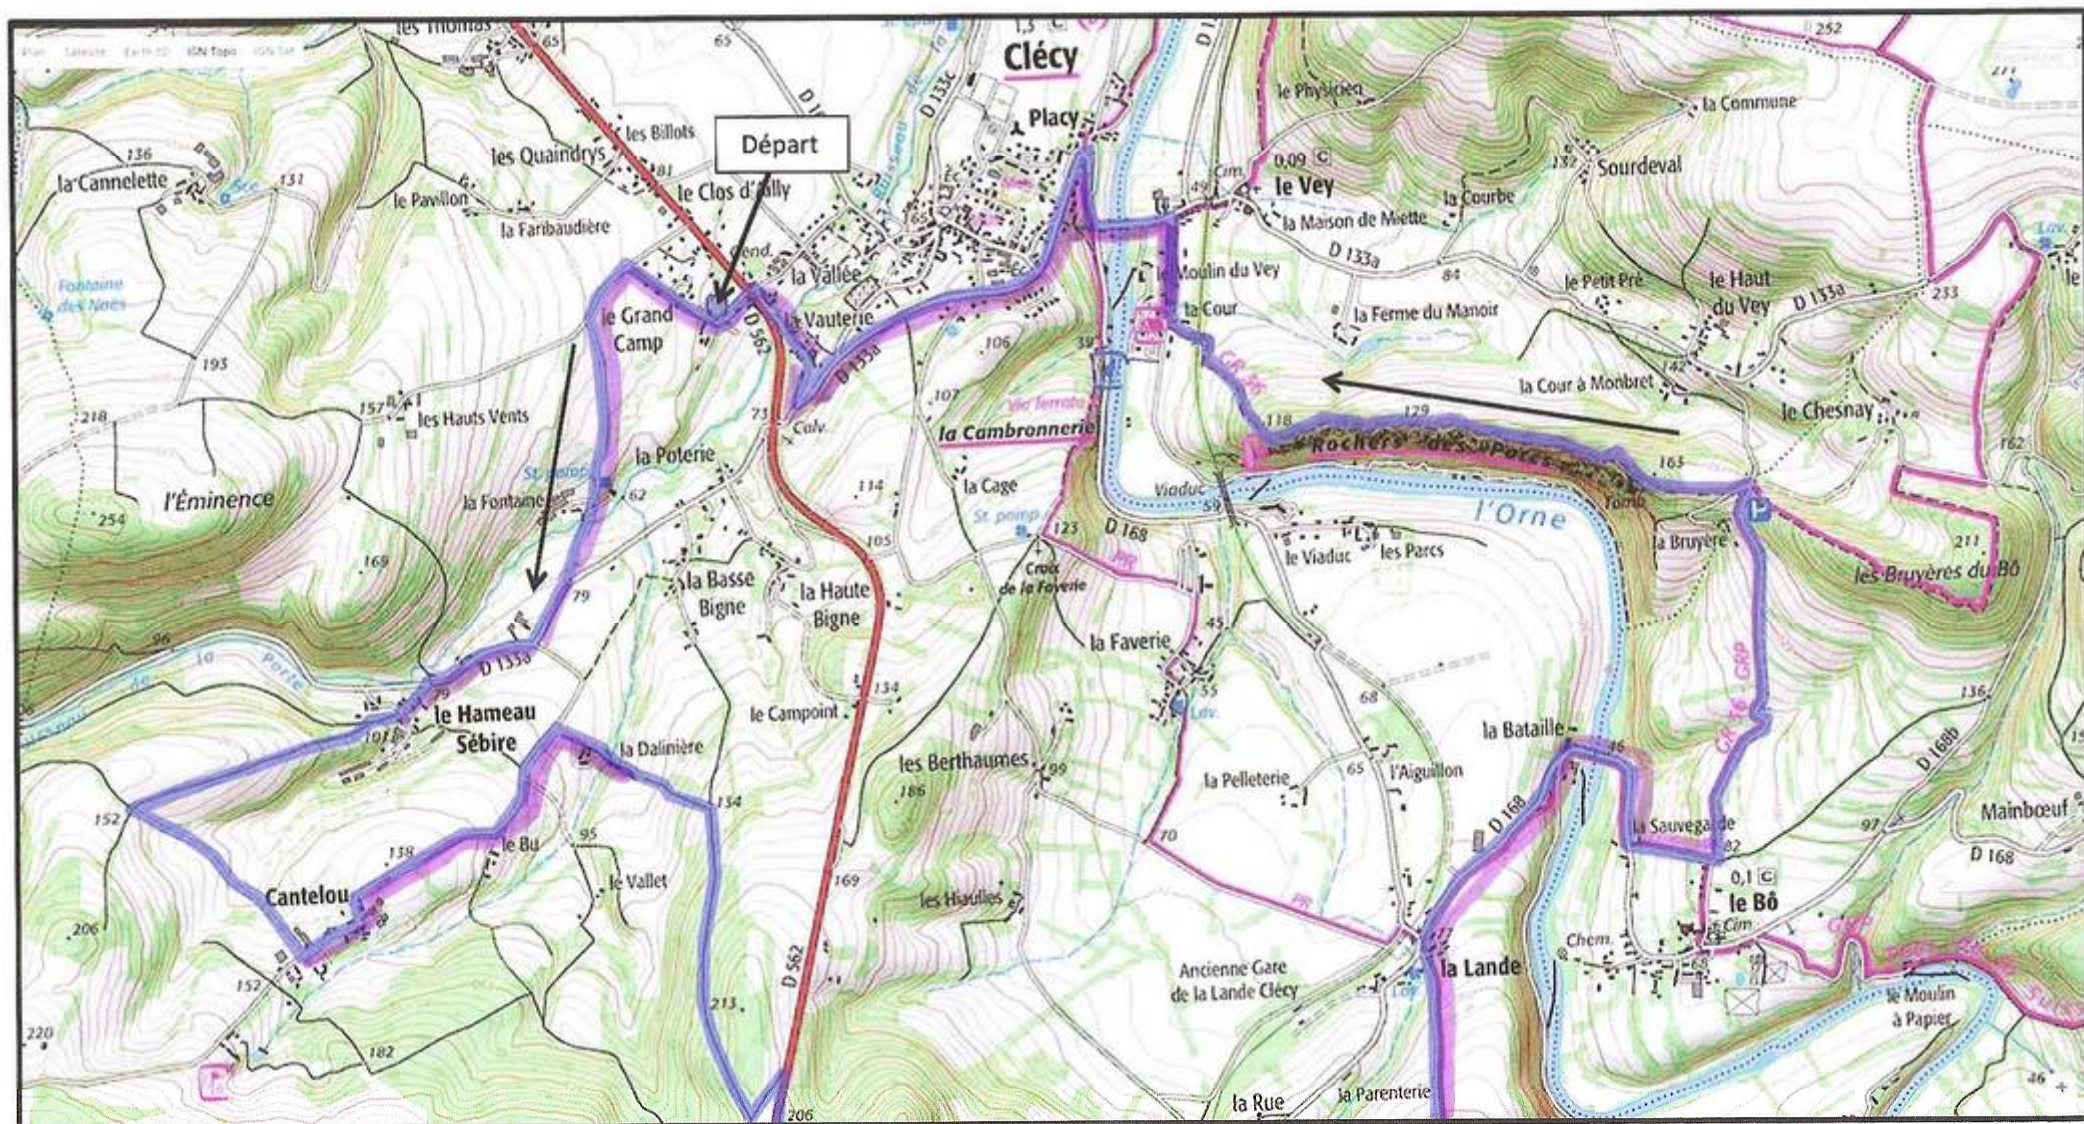

*Circuit chevaux CLECY Dimanche matin (17kms)*

*Circuit chevaux CLECY Dimanche matin (17kms)*