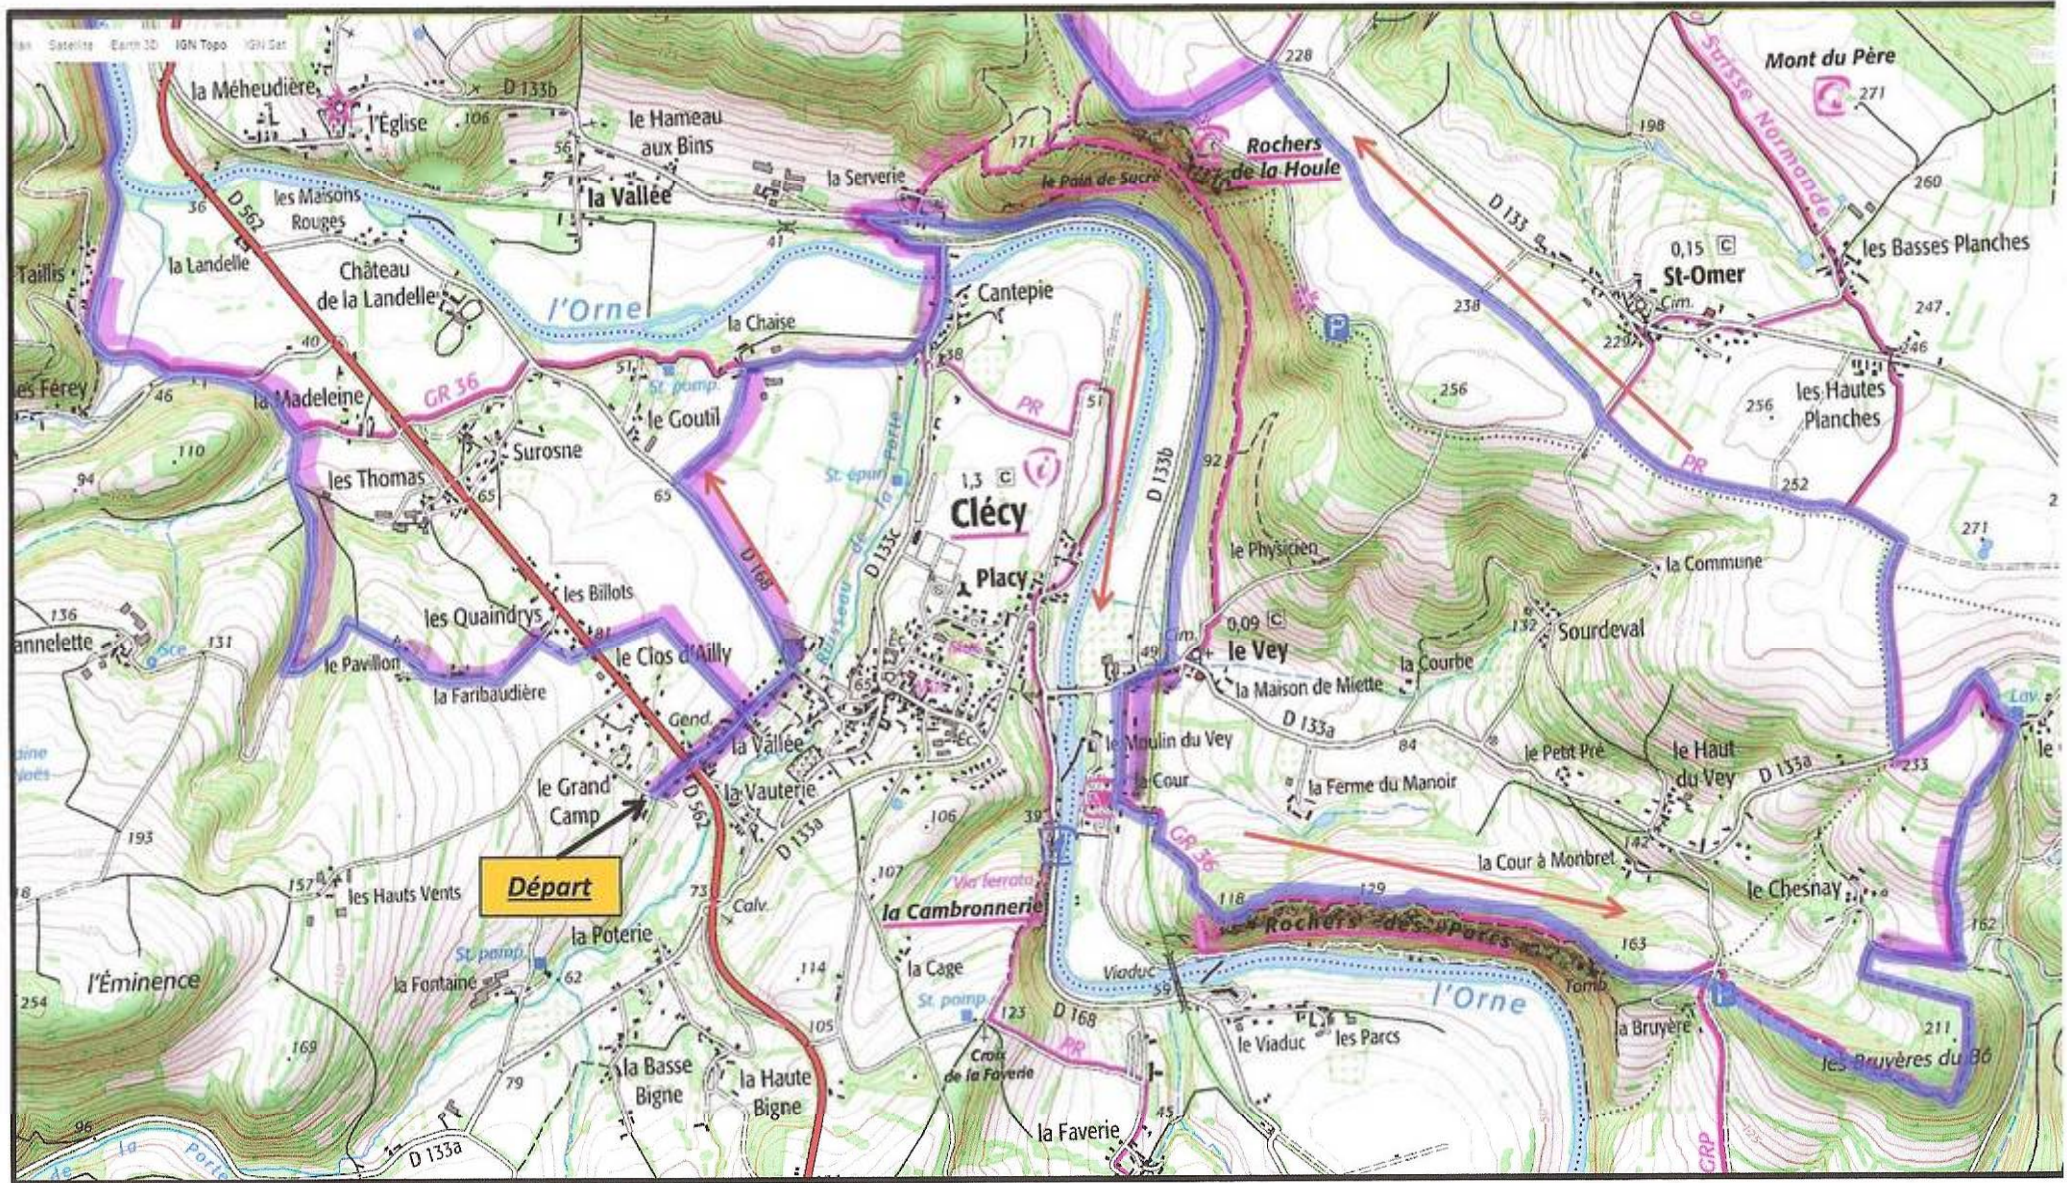

Circuit chevaux CLECY Samedi (27kms)

Circuit chevaux CLECY Samedi (27kms)