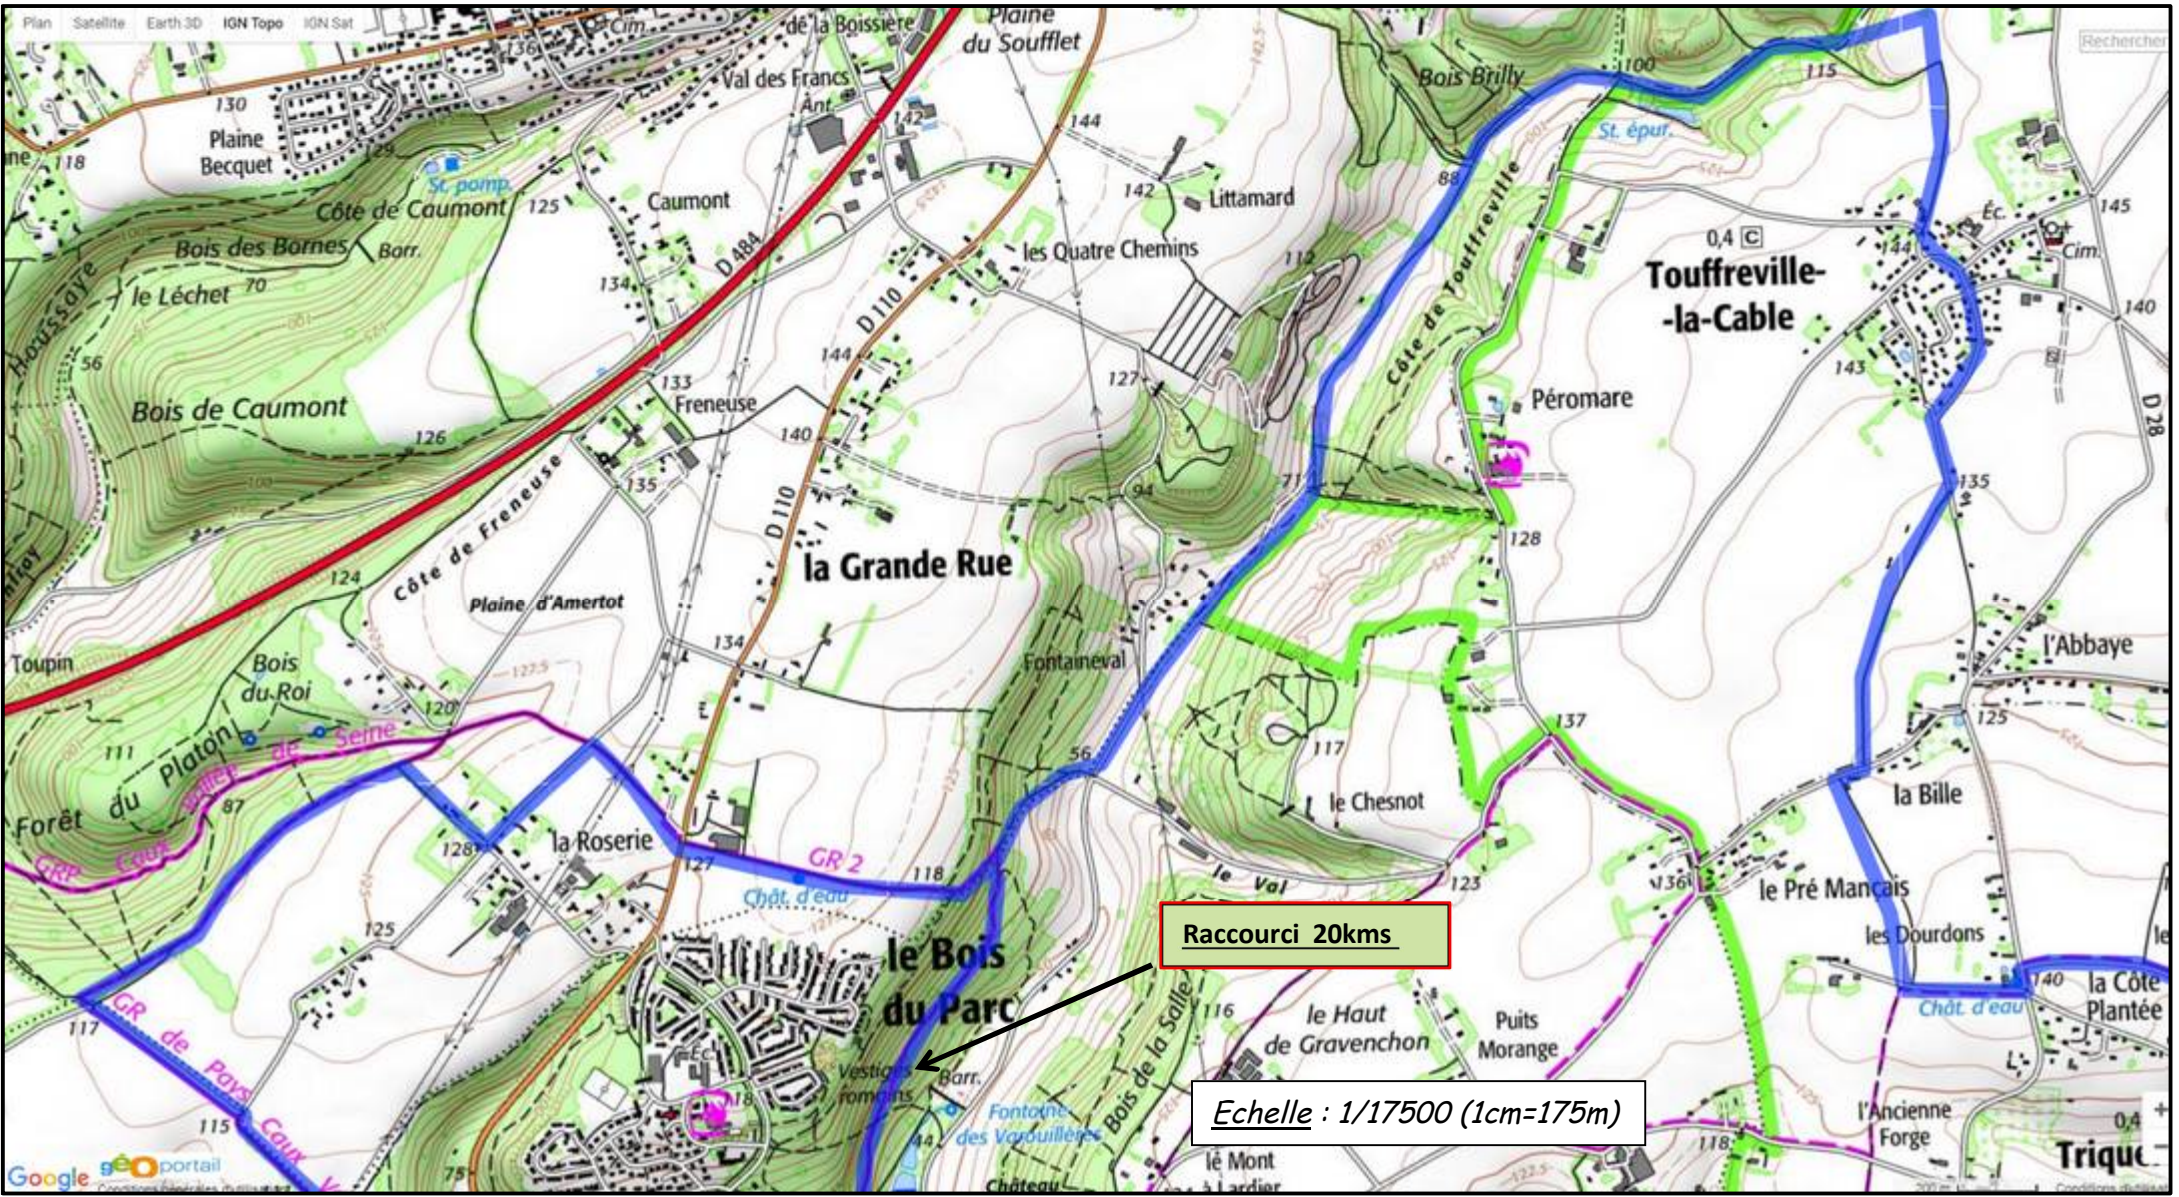

Autour de Triquerville (25 ou 20kms)

2 Départs possibles : Triquerville (place de l'église) ou Notre Dame de Gravenchon (etang du Theluet –Rue de Fontaineval)
Sens Anti Horaire conseillé

Autour de Triquerville (25 ou 20kms)

Autour de Triquerville (25 ou 20kms)

Autour de Triquerville (25 ou 20kms)