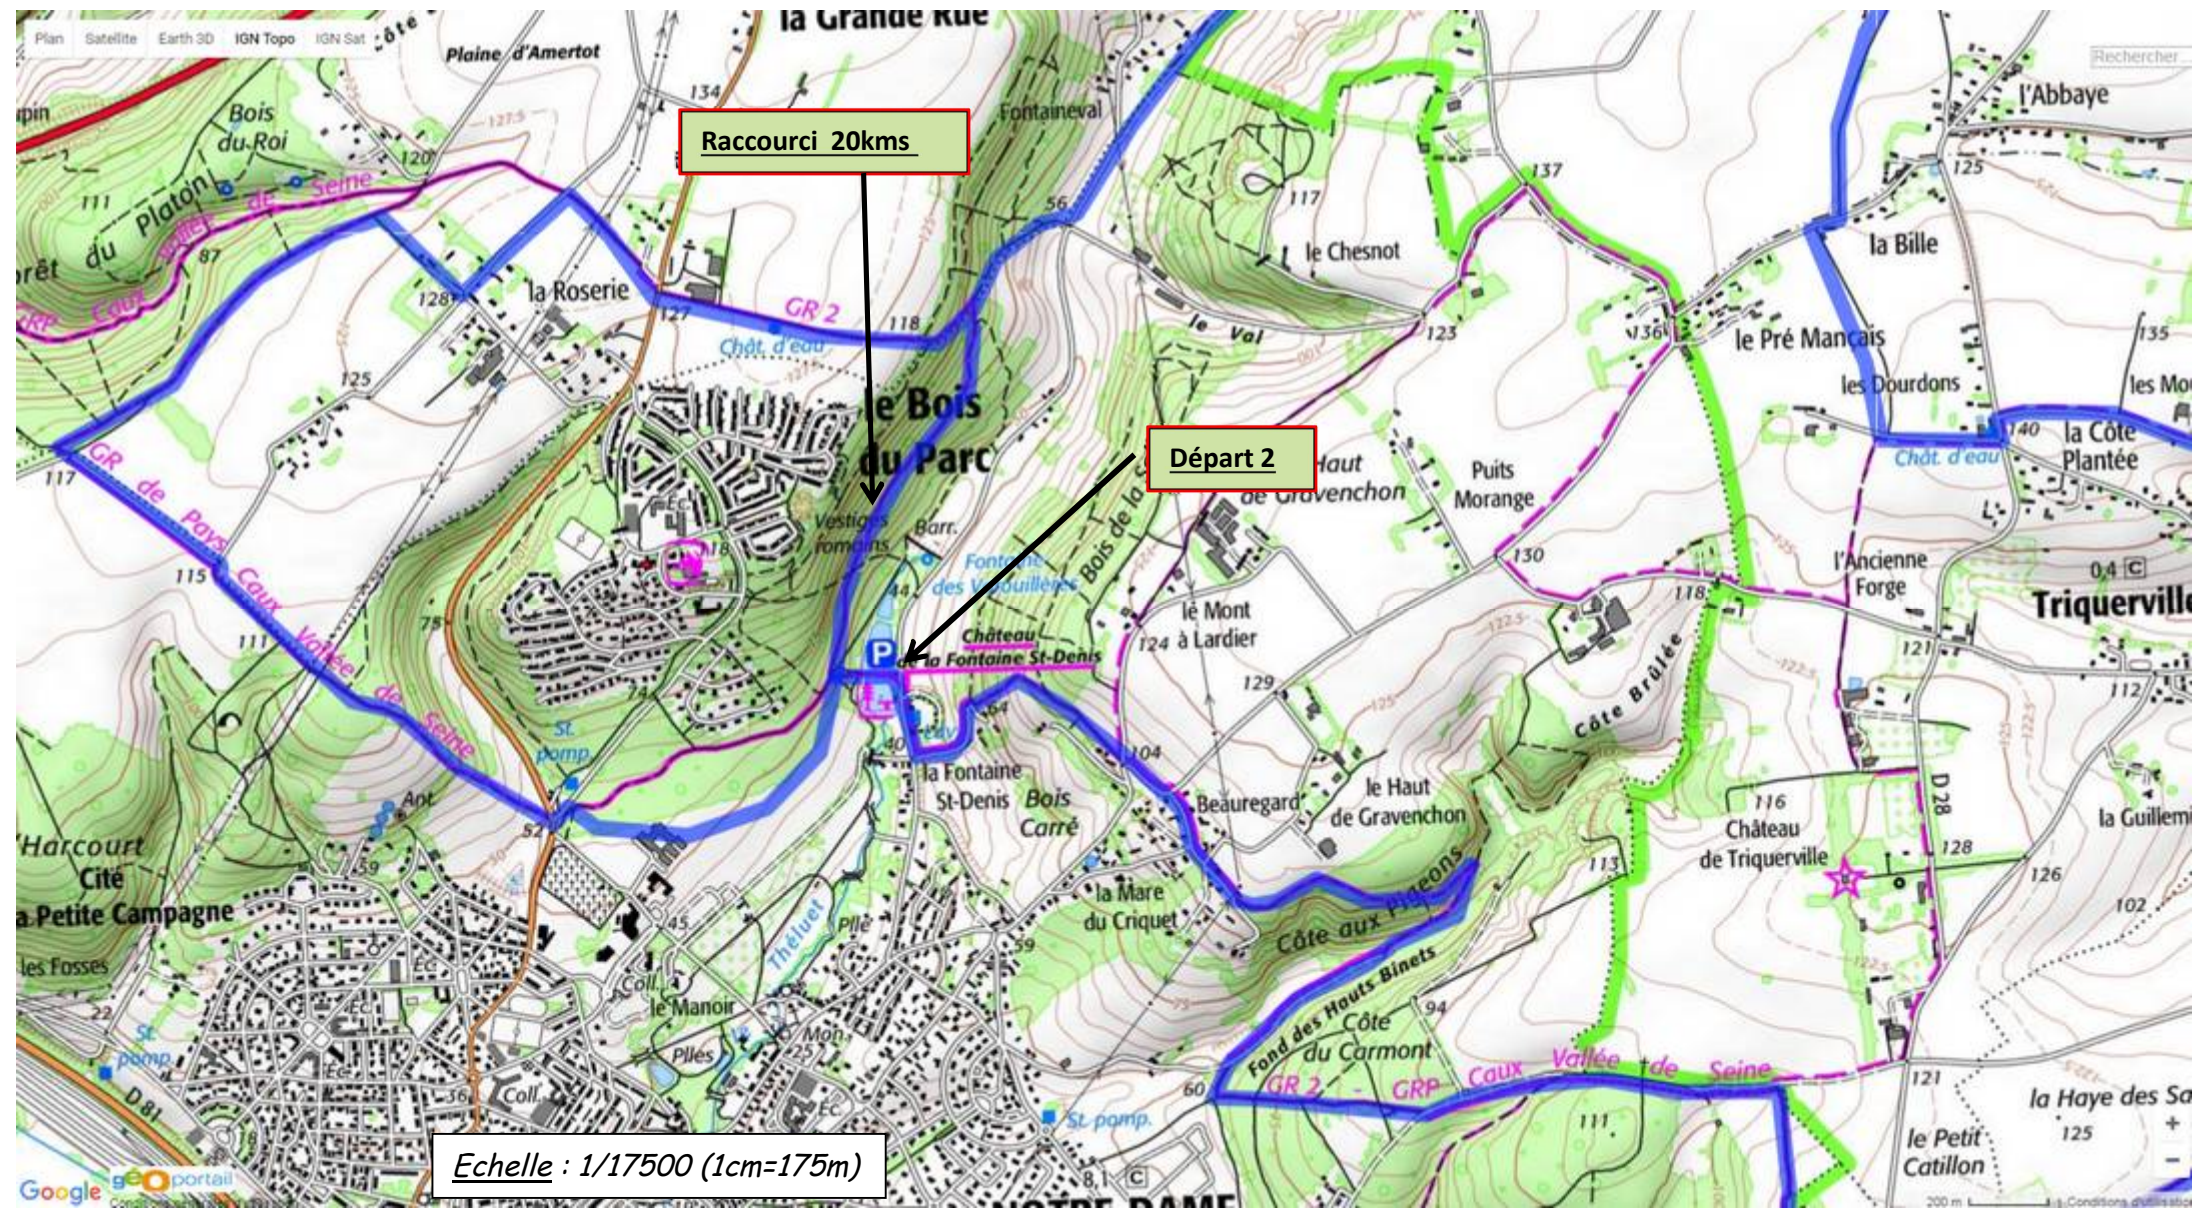

Autour de Triquerville (25 ou 20kms)

2 Départs possibles : Triquerville (place de l'église) ou Notre Dame de Gravenchon (etang du Theluet –Rue de Fontaineval)
Sens Anti Horaire conseillé

Autour de Triquerville (25 ou 20kms)

Autour de Triquerville (25 ou 20kms)

Autour de Triquerville (25 ou 20kms)