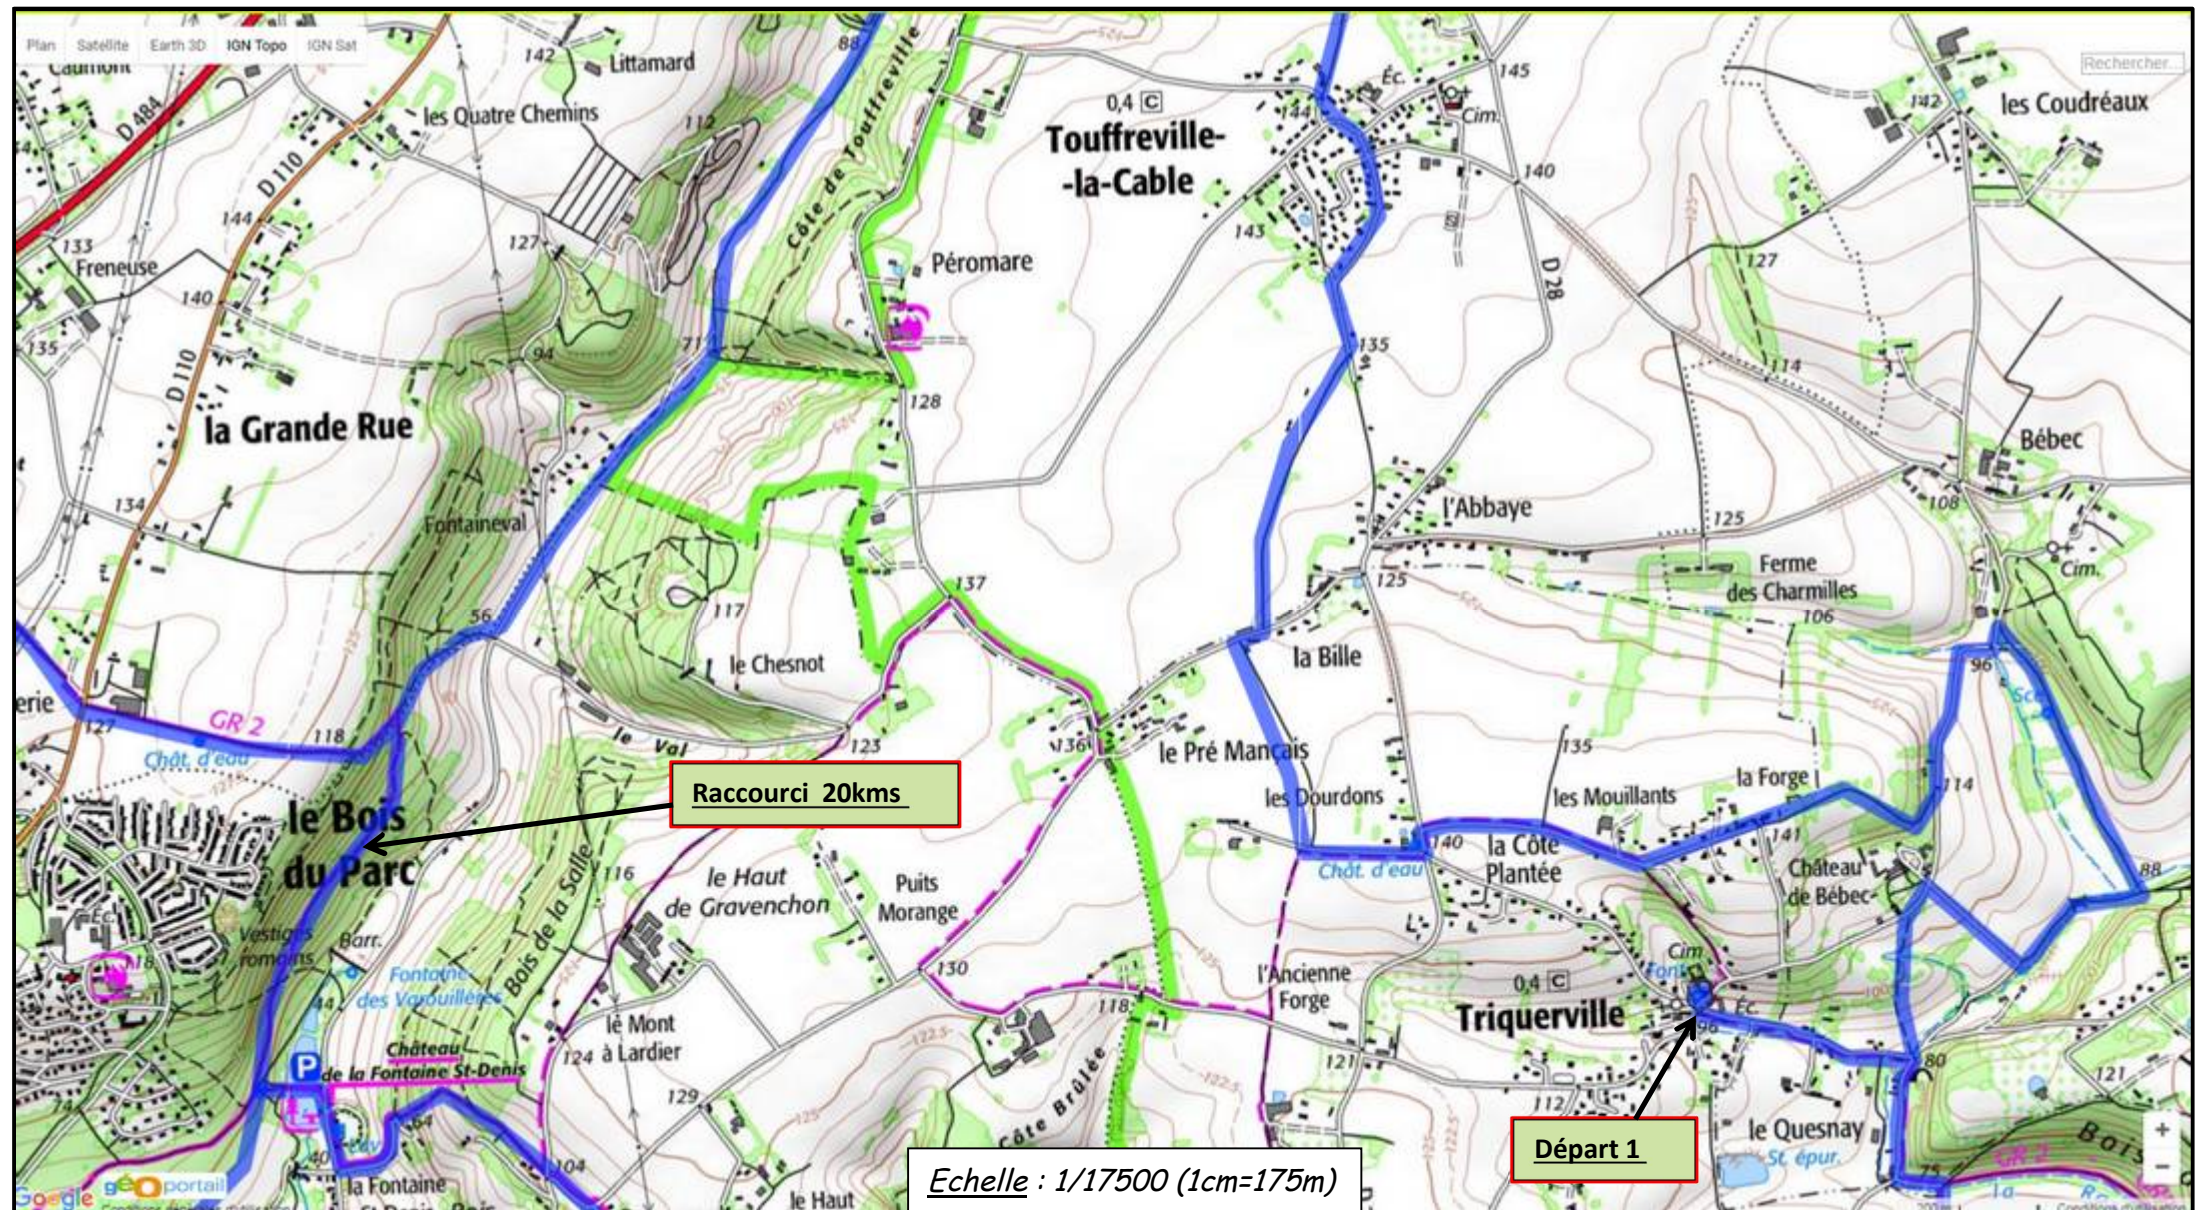

Autour de Triquerville (25 ou 20kms)

2 Départs possibles : Triquerville (place de l'église) ou Notre Dame de Gravenchon (etang du Theluet –Rue de Fontaineval)
Sens Anti Horaire conseillé

Autour de Triquerville (25 ou 20kms)

Autour de Triquerville (25 ou 20kms)

Autour de Triquerville (25 ou 20kms)