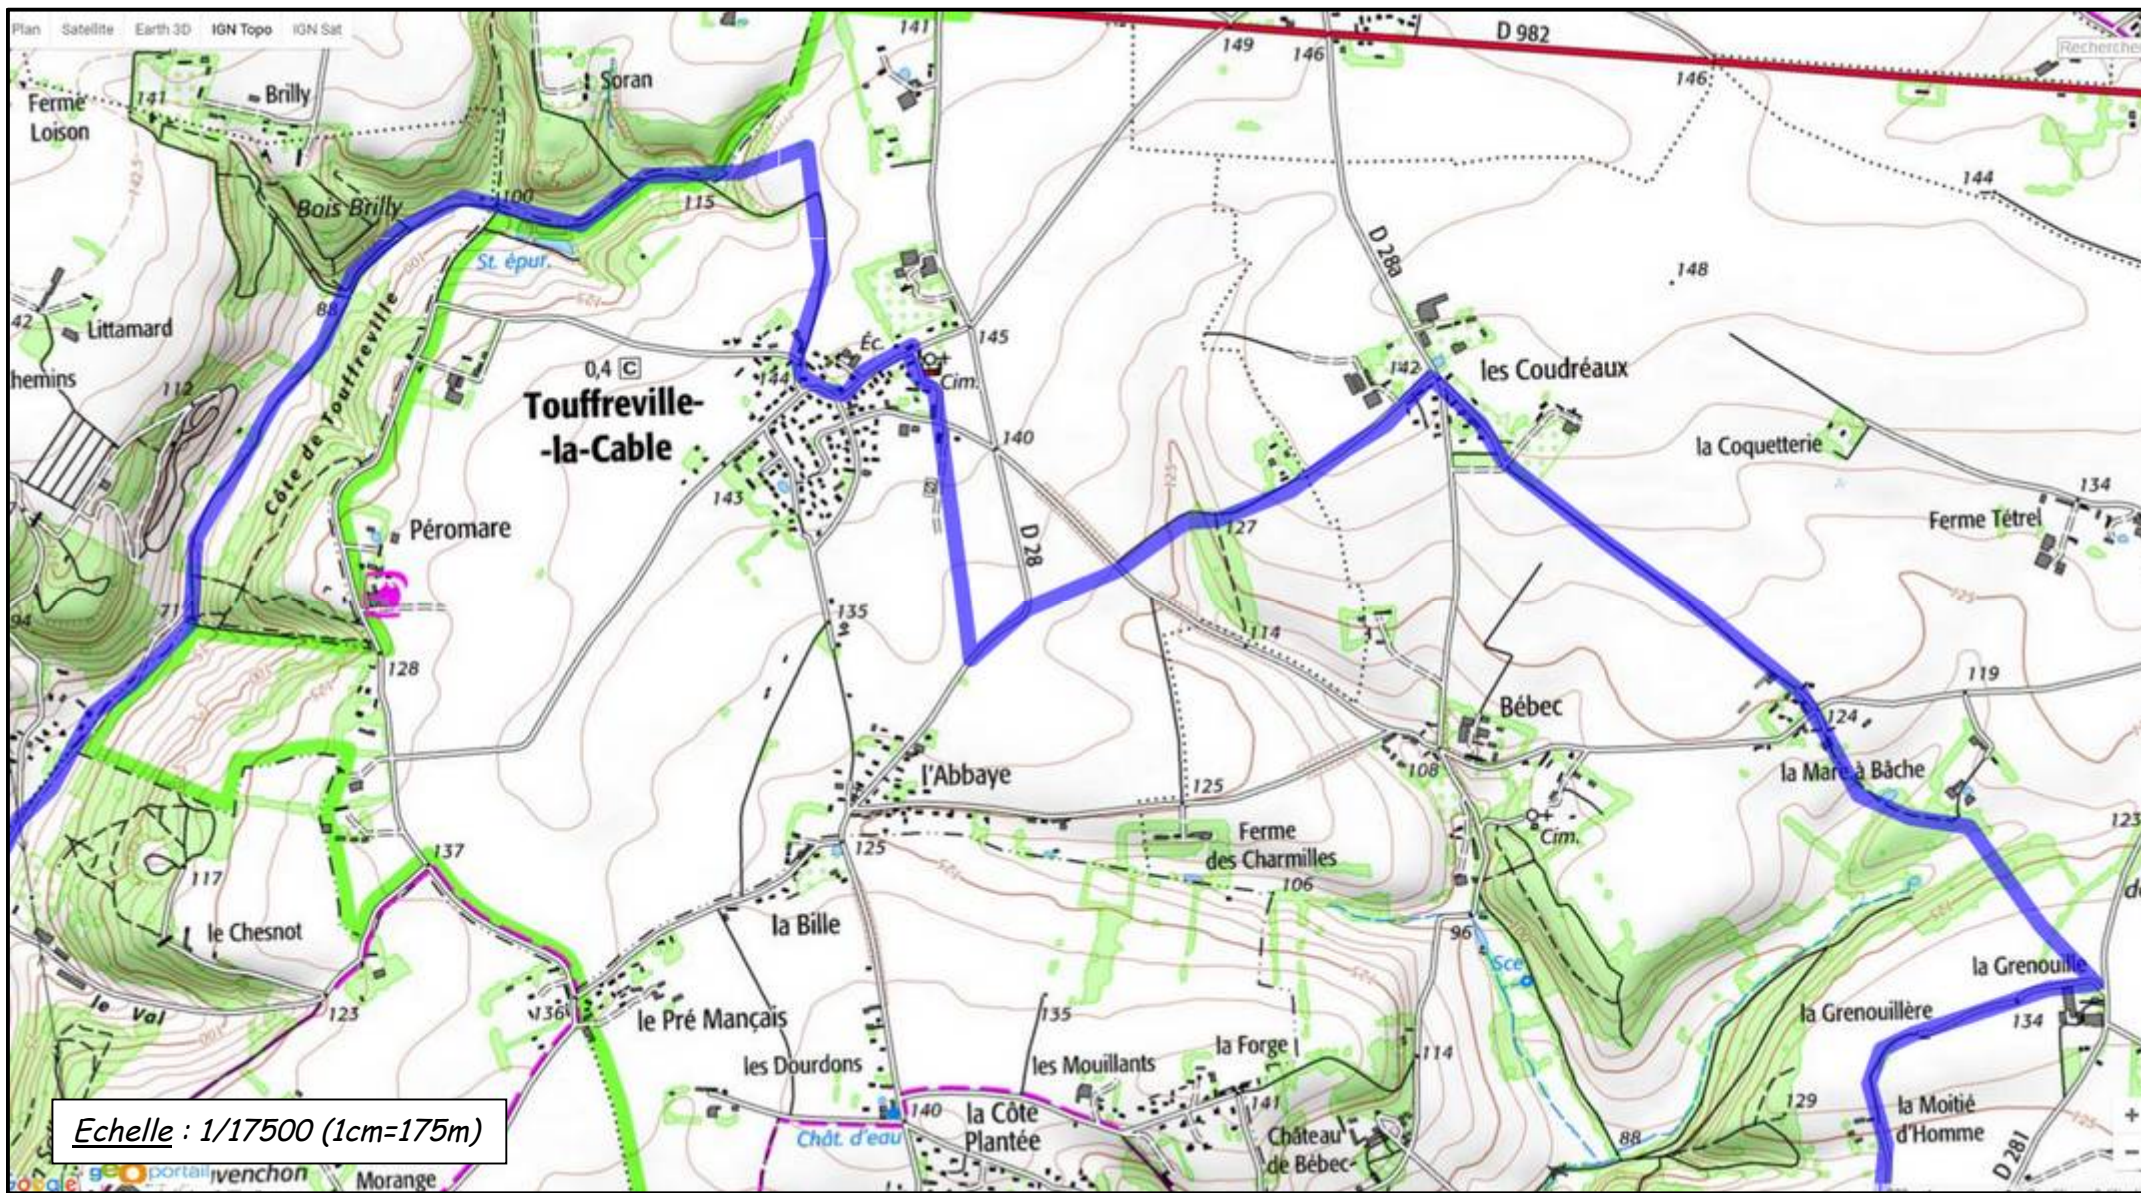

Autour de Triquerville (18kms)

2 Départs possibles : Triquerville (place de l'église) ou Notre Dame de Gravenchon (etang du Theluet –Rue de Fontaineval)

Sens Anti Horaire conseillé

Echelle : 1/17500 (1cm=175m)

Autour de Triquerville (18kms)

Autour de Triquerville (18kms)

Autour de Triquerville (18kms)