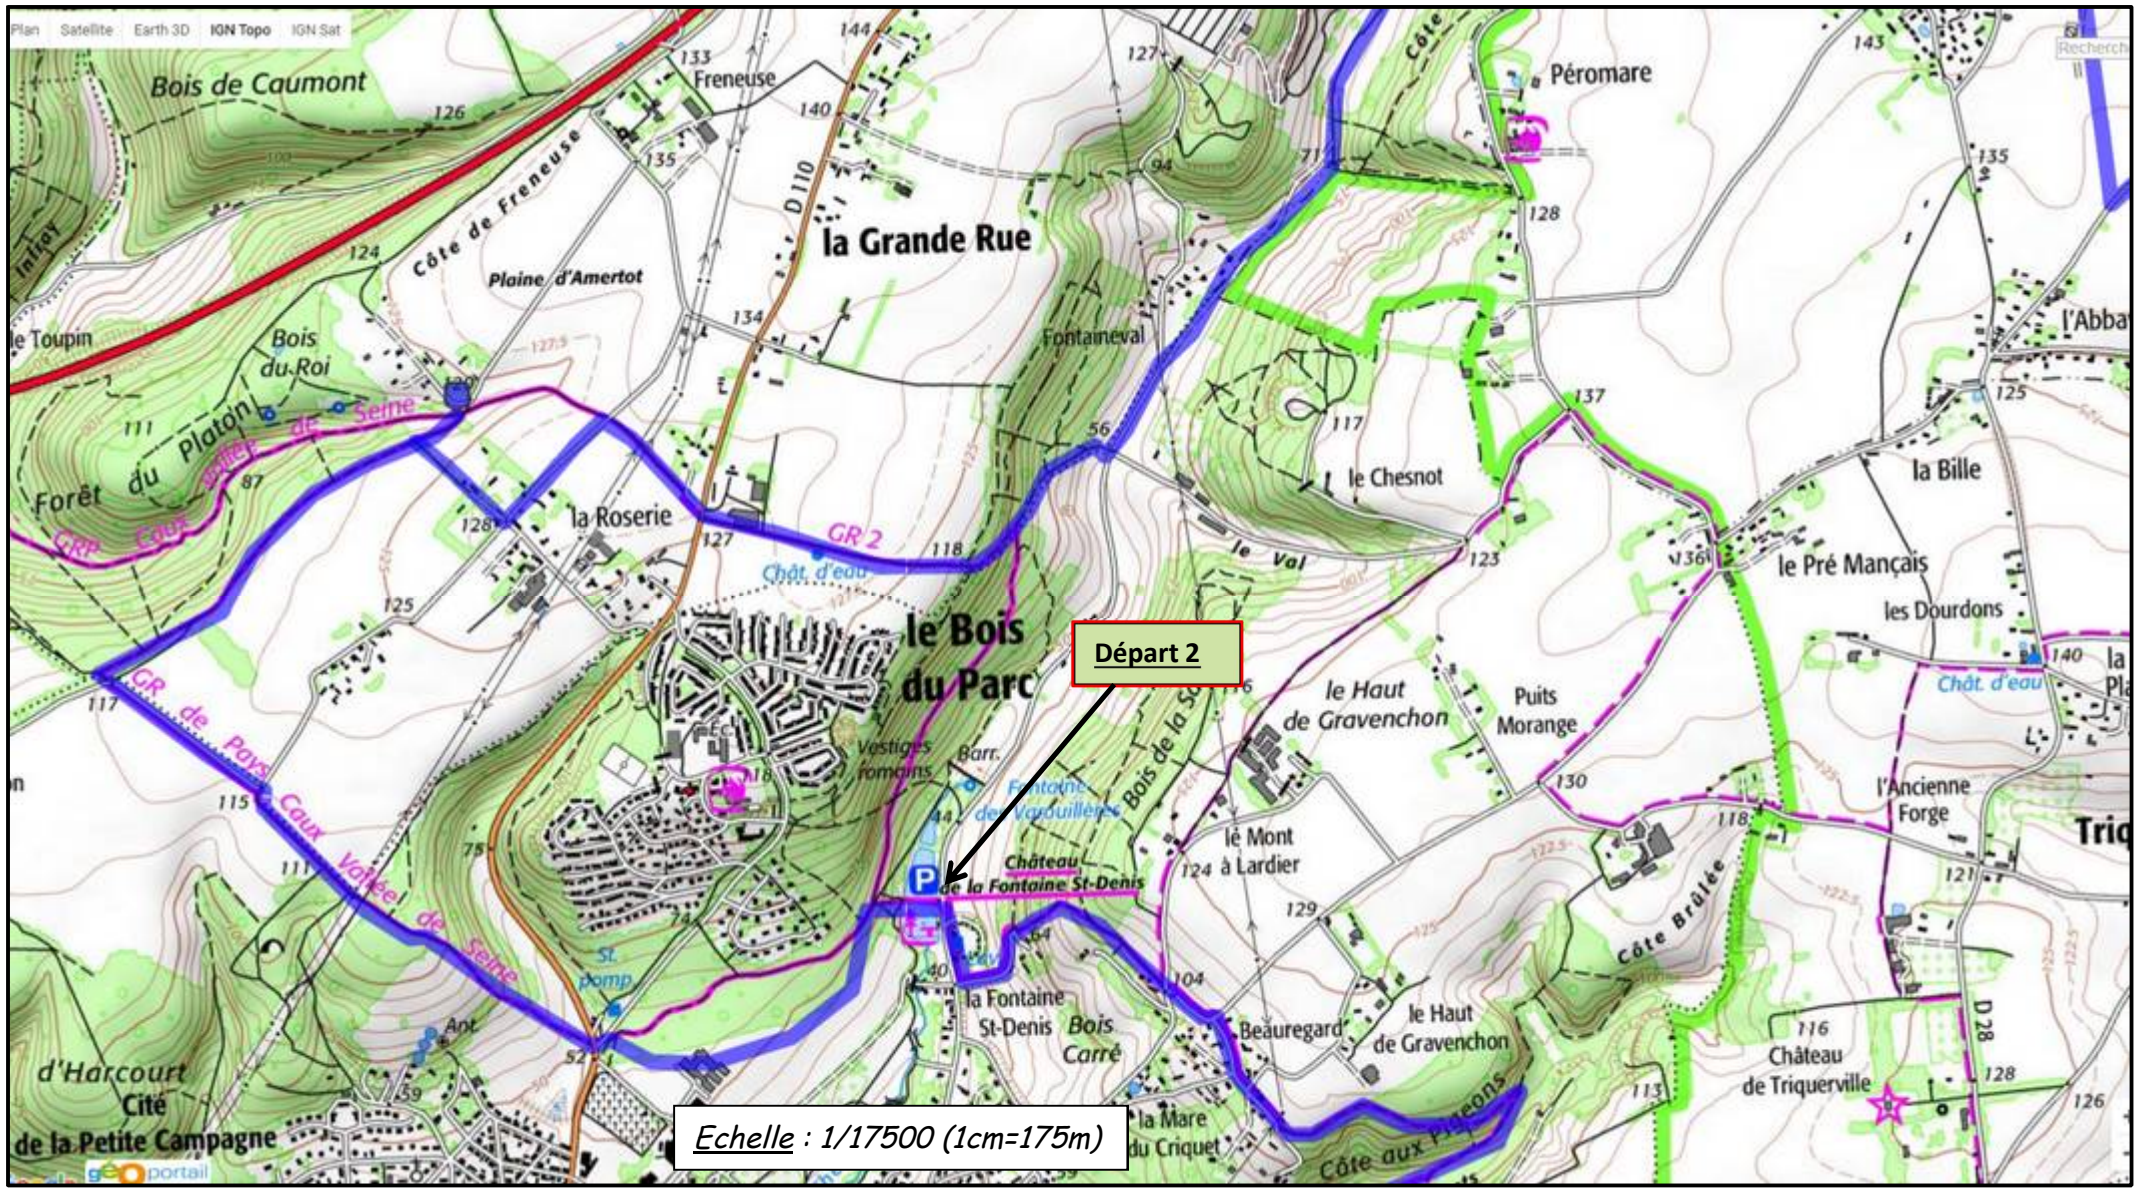

Autour de Triquerville (18kms)

2 Départs possibles : Triquerville (place de l'église) ou Notre Dame de Gravenchon (etang du Theluet –Rue de Fontaineval)

Sens Anti Horaire conseillé

Echelle : 1/17500 (1cm=175m)

Autour de Triquerville (18kms)

Autour de Triquerville (18kms)

Autour de Triquerville (18kms)