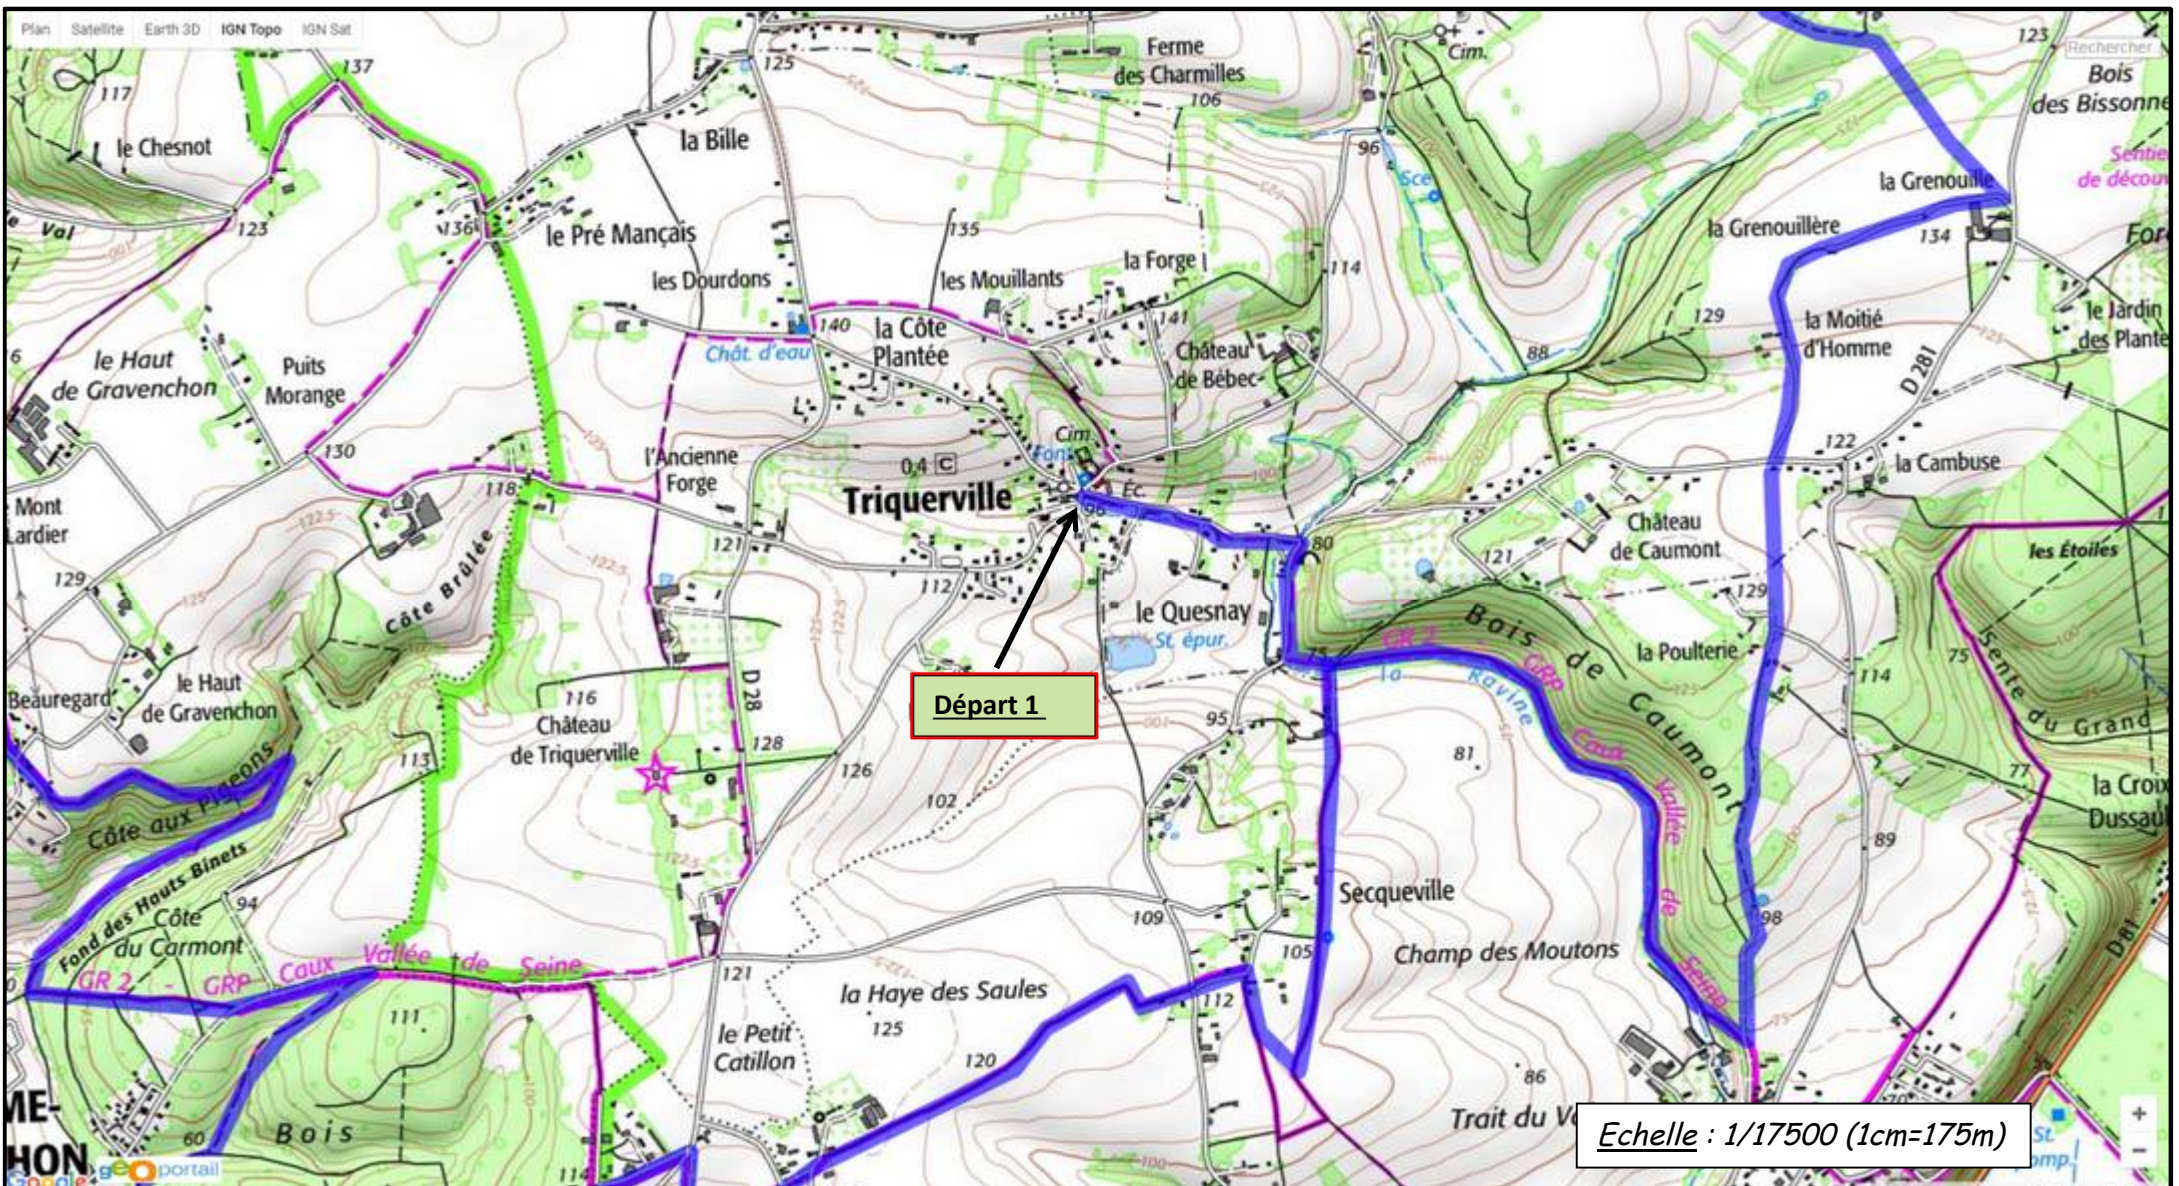

Autour de Triquerville (18kms)

2 Départs possibles : Triquerville (place de l'église) ou Notre Dame de Gravenchon (etang du Theluet –Rue de Fontaineval)

Sens Anti Horaire conseillé

Echelle : 1/17500 (1cm=175m)

Autour de Triquerville (18kms)

Autour de Triquerville (18kms)

Autour de Triquerville (18kms)